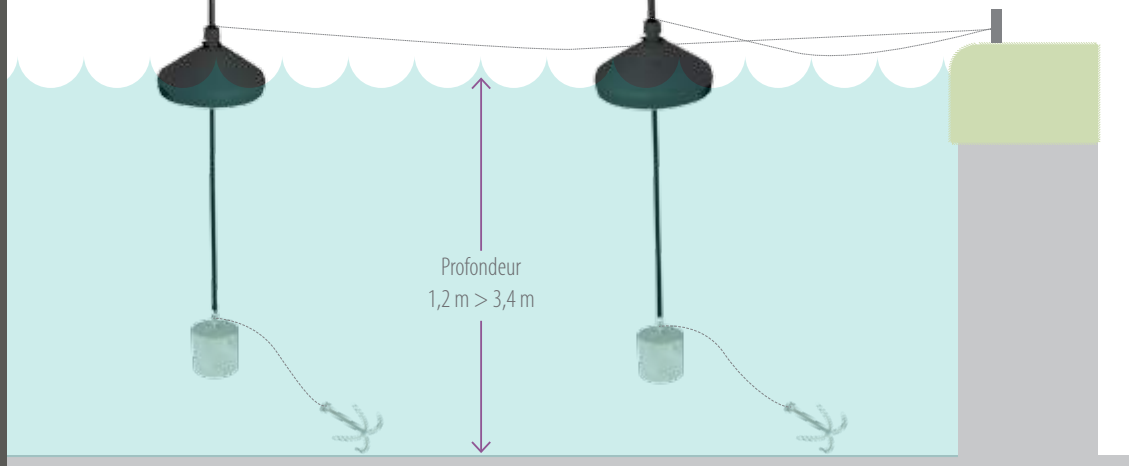

Drapeau flotteur Zoom Aqua

1AN

Spécialement conçu pour l'utilisation en plein air, vous pouvez maintenant communiquer de manière originale sur l'eau.

Grâce à son poids de lestage et à son ancre en métal, vous pouvez l'utiliser sur les rivières, les plans d'eau, les étangs, les piscines... Adapté pour des profondeurs allant de 1,2 m à 3,4 m.

> Poids de lestage et ancre en métal

pour vous démarquer sur l'eau

- Disponible en forme Feather et Quill
- Jusqu'à 3,7 m d'hauteur
- Câble d'ancrage
- Drapeau très solide pour une utilisation en extérieur

réf.	Forme de la voile	Taille de la voile	Taille du mât (aprox)
UB116	Feather	2470 (h) x 780 (l) mm	3700 (h) x 785 (l) mm
	Quill	2140 (h) x 760 (l) mm	3200 (h) x 1155 (l) mm