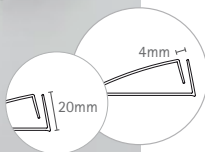

snapin

MADE IN EU design by KD

1-6

- SNIA7
- SNIA6
- SNIA5
- SNIA4
- SNIA3
- SNI500

7-11

- SNRTA7
- SNRTA6
- SNRTA5
- SNRTA4
- SNRTA3

tasca in acrilico trasparente
infotache aus transparentem acryl
poster pocket made of transparent acrylic

snapin

n° articolo | artikelnr. | product nr.

		base	
1	SNIA7	snapin 74mm, 1pc	
2	SNIA6	snapin 105mm, 1pc	
3	SNIA5	snapin 148mm, 1pc	
4	SNIA4	snapin 210mm, 1pc	
5	SNIA3	snapin 297mm 1pc	
6	SNI500	snapin 500mm 1pc	
		poster	
7	SNRTA7	poster pocket A7, 1pc	
8	SNRTA6	poster pocket A6, 1pc	
9	SNRTA5	poster pocket A5, 1pc	
10	SNRTA4	poster pocket A4, 1pc	
11	SNRTA3	poster pocket A3, 1pc	

IT snapin é un profilo ad incastro in alluminio anodizzato color argento per pannelli rigidi di 4 mm di spessore. è possibile abbinarlo con le tasche snaprex oppure, dando sfogo alla vostra creatività, lo si può utilizzare per inserirvi dei pannelli in alluminio composito stampati. i suoi usi sono molteplici, infatti può essere utilizzato come portanome, portaprezzi e portainformazioni di prodotti o anche come semplice cornice per le foto. Snapin : un ottimo consiglio.

DE snapin ist ein silber eloxiertes aluminium-klemmprofil für 4mm starke platten. sie können es mit den snaprex einschubtaschen verbinden oder selbst kreativ werden und es z.b. für bedruckte alu-verbund-panelee nutzen. das einsatzgebiet ist vielfältig: ob als namensschild, preis- bzw. produktauszeichnung oder als bilderrahmen, mit snapin sind sie gut beraten.