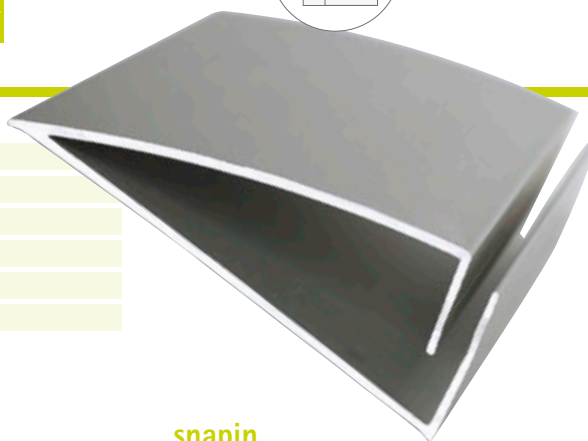

snapin

MADE IN EU design by KD

1-6

- SNIA7
- SNIA6
- SNIA5
- SNIA4
- SNIA3
- SNI500

7-11

- SNRTA7
- SNRTA6
- SNRTA5
- SNRTA4
- SNRTA3

tasca in acrilico trasparente
infotache aus transparentem acryl
poster pocket made of transparent acrylic

IT snapin é un profilo ad incastro in alluminio anodizzato color argento per pannelli rigidi di 4 mm di spessore. è possibile abbinarlo con le tasche snaprex oppure, dando sfogo alla vostra creatività, lo si può utilizzare per inserirvi dei pannelli in alluminio composito stampati. i suoi usi sono molteplici, infatti può essere utilizzato come portanome, portaprezzi e portainformazioni di prodotti o anche come semplice cornice per le foto. Snapin : un ottimo consiglio.

DE snapin ist ein silber eloxiertes aluminium-klemmprofil für 4mm starke platten. sie können es mit den snaprex einschubtaschen verbinden oder selbst kreativ werden und es z.b. für bedruckte alu-verbund-panelee nutzen. das einsatzgebiet ist vielfältig: ob als namensschild, preis- bzw. produktauszeichnung oder als bilderrahmen, mit snapin sind sie gut beraten.

EN snapin is a silver anodized aluminium extrusion for 4mm thick panels. you can use it together with our snaprex poster pockets or become creative yourself and use it for printed aluminium composite panels. the field of possible application is huge: e.g. as a name plate, as a price or product tag or as picture frame, with snapin you are always well advised.