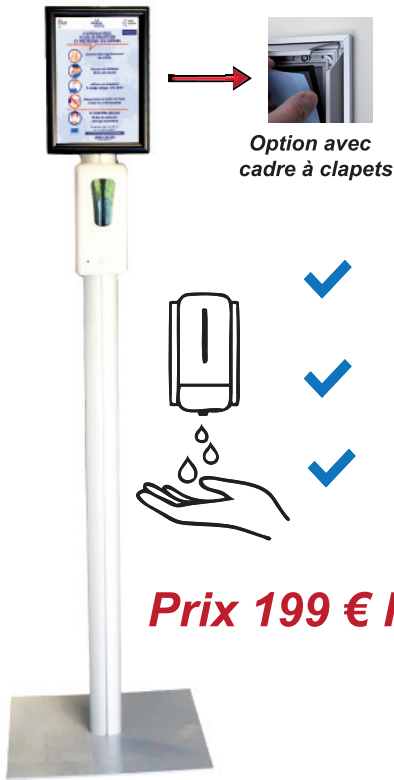

DISTRIBUTEURS DE GEL

DISTRIBUTEUR SANS CONTACT

Option avec
cadre à clapets

- ✓ Hauteur fixe
- ✓ Sur totem autoportant
- ✓ Hauteur 1800 mm

Prix 199 € HT

- ✓ Hauteur réglable de
98 à 165cm
- ✓ Sur totem autoportant

DISTRIBUTEURS DE GEL

DISTRIBUTEUR À PEDALE

Prix 199 € HT

- ✓ **Sans contact manuel**
- ✓ **100 % mécanique**
- ✓ **Aucune installation**
- ✓ **Durable et robuste**

Caractéristiques techniques :

Corps aluminium brut Hauteur :
1000 mm Diamètre : 114 mm
Base PEHD : 400 x 400 mm
Pédale polyamide renforcée
Poids : 3.8 kg

Adaptable à toutes les
bouteilles avec poussoir
Diamètre max 110 mm
Hauteur min : 100 mm
Hauteur max : 400 mm

RECHARGE ET FLACON DE GEL

5L

Lot de 3
À partir de
140 € HT

1L

À partir de
24 € HT

250ml

À partir de
7.38 € HT