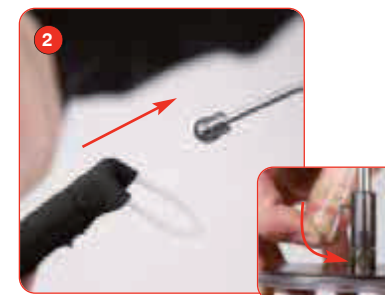

Taille de la structure (mm) :  
475 (h) x 270 (l) x 90 (p)

Taille visible du visuel (mm) :  
384 (h) x 270 (l)

## Notice de montage

Inclus dans le kit :  
A) x1 mât  
B) x1 tige supérieure

Assembler le mât avec la tige supérieure.

Insérer la ganse de la voile dans la tige, puis le long du mât et accrocher la petite languette à la base du mât.