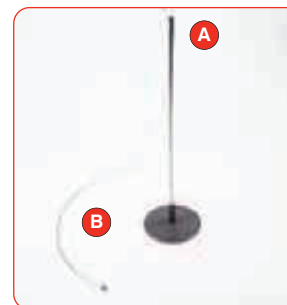

Le Desktop Zoom est un petit drapeau, léger et compact :

- Hauteur du visuel : 384mm
- Facile à monter
- Forme Quill.
- Embase incluse.
- Disponible en finition ganse élasthane ou ganse imprimée.
- Drapeau de table ou bureau.

Taille de la structure (mm) :  
475 (h) x 270 (l) x 90 (p)

Taille visible du visuel (mm) :  
384 (h) x 270 (l)

## Notice de montage

Inclus dans le kit :  
A) x1 mât  
B) x1 tige supérieure

Assembler le mât avec la tige supérieure.

Insérer la ganse de la voile dans la tige, puis le long du mât et accrocher la petite languette à la base du mât.