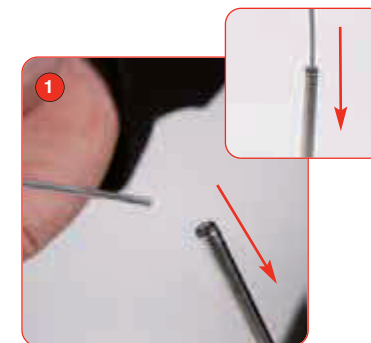

Le Desktop Zoom est un petit drapeau, léger et compact :

- Hauteur du visuel : 384mm
- Facile à monter
- Forme Quill.
- Embase incluse.
- Disponible en finition ganse élasthane ou ganse imprimée.
- Drapeau de table ou bureau.

Taille de la structure (mm) :  
475 (h) x 270 (l) x 90 (p)

Taille visible du visuel (mm) :  
384 (h) x 270 (l)

## Notice de montage

Inclus dans le kit :  
A) x1 mât  
B) x1 tige supérieure

Assembler le mât avec la tige supérieure.

Insérer la ganse de la voile dans la tige, puis le long du mât et accrocher la petite languette à la base du mât.