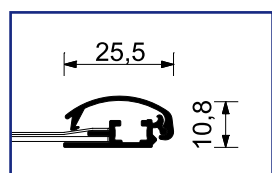

NEW

Snapframe 25 mm COLOUR			
■ RAL9005	□ RAL9003	■ RAL3020	■ RAL5010
KRA4G25C9005	KRA4G25C9003	KRA4G25C3020	KRA4G25C5010
KRA3G25C9005	KRA3G25C9003	KRA3G25C3020	KRA3G25C5010
KRA2G25C9005	KRA2G25C9003	KRA2G25C3020	KRA2G25C5010
KRA1G25C9005	KRA1G25C9003	KRA1G25C3020	KRA1G25C5010
KRA0G25C9005	KRA0G25C9003	KRA0G25C3020	KRA0G25C5010
KR50x70G25C9005	KR50x70G25C9003	KR50x70G25C3020	KR50x70G25C5010
KR70x100G25C9005	KR70x100G25C9003	KR70x100G25C3020	KR70x100G25C5010
KR508x762G25C9005	KR508x762G25C9003	KR508x762G25C3020	KR508x762G25C5010
KR762x1016G25C9005	KR762x1016G25C9003	KR762x1016G25C3020	KR762x1016G25C5010