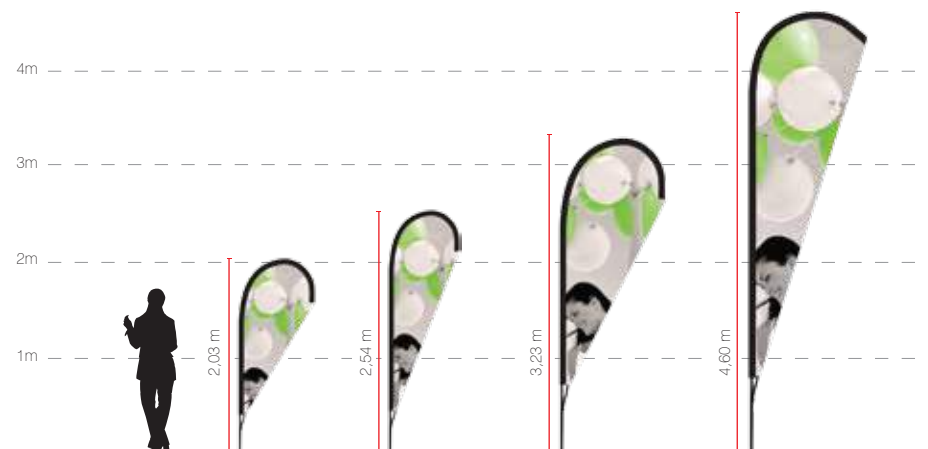

UB717

Finition CLASSIC

Finition FULL GRAPHIC

Ganse élasthanne ajoutée.

Couleurs ganse élasthanne possibles :

FIXATION VOILE

Renforcée par une cordelette retenue par un crochet

Ganse en maille drapeau imprimée.

Sac de transport inclus :
148 x 13 cm

Avantages

- Disponible en 4 tailles
- Utilisation en intérieur ou en extérieur (en fonction de l'embase choisie)
- Pied de mât rotatif, la voile suit le sens du vent
- Sac de transport avec porte-étiquette inclus

Composition et Finitions

- Mât à élastique en aluminium, tige en fibre de verre
- Voile drapeau avec finition Classic (ganse élasthanne) ou Full Graphic (ganse imprimée)
- Impression traversante ou Recto/verso

Réf.	Désignation	Dimension mât+voile montée	Taille de la voile ganse incluse	Diamètre interne du mât	Diamètre externe du mât	Résistance maximale au vent
UB717-C200	Zoom Quill 2.03m	2030(h) x 760(l) mm	1550(h) x 760(l) mm	13 mm	18 mm	60km/h
UB717-C330	Zoom Quill 2.54m	2540(h) x 760(l) mm	2140(h) x 760(l) mm	13 mm	18 mm	60km/h
UB717-C400	Zoom Quill 3.23m	3230(h) x 1140(l) mm	2650(h) x 1140(l) mm	13 mm	25 mm	45km/h
UB717-C500	Zoom Quill 4.60m	4600(h) x 1290(l) mm	4000(h) x 1290(l) mm	13 mm	35 mm	45km/h