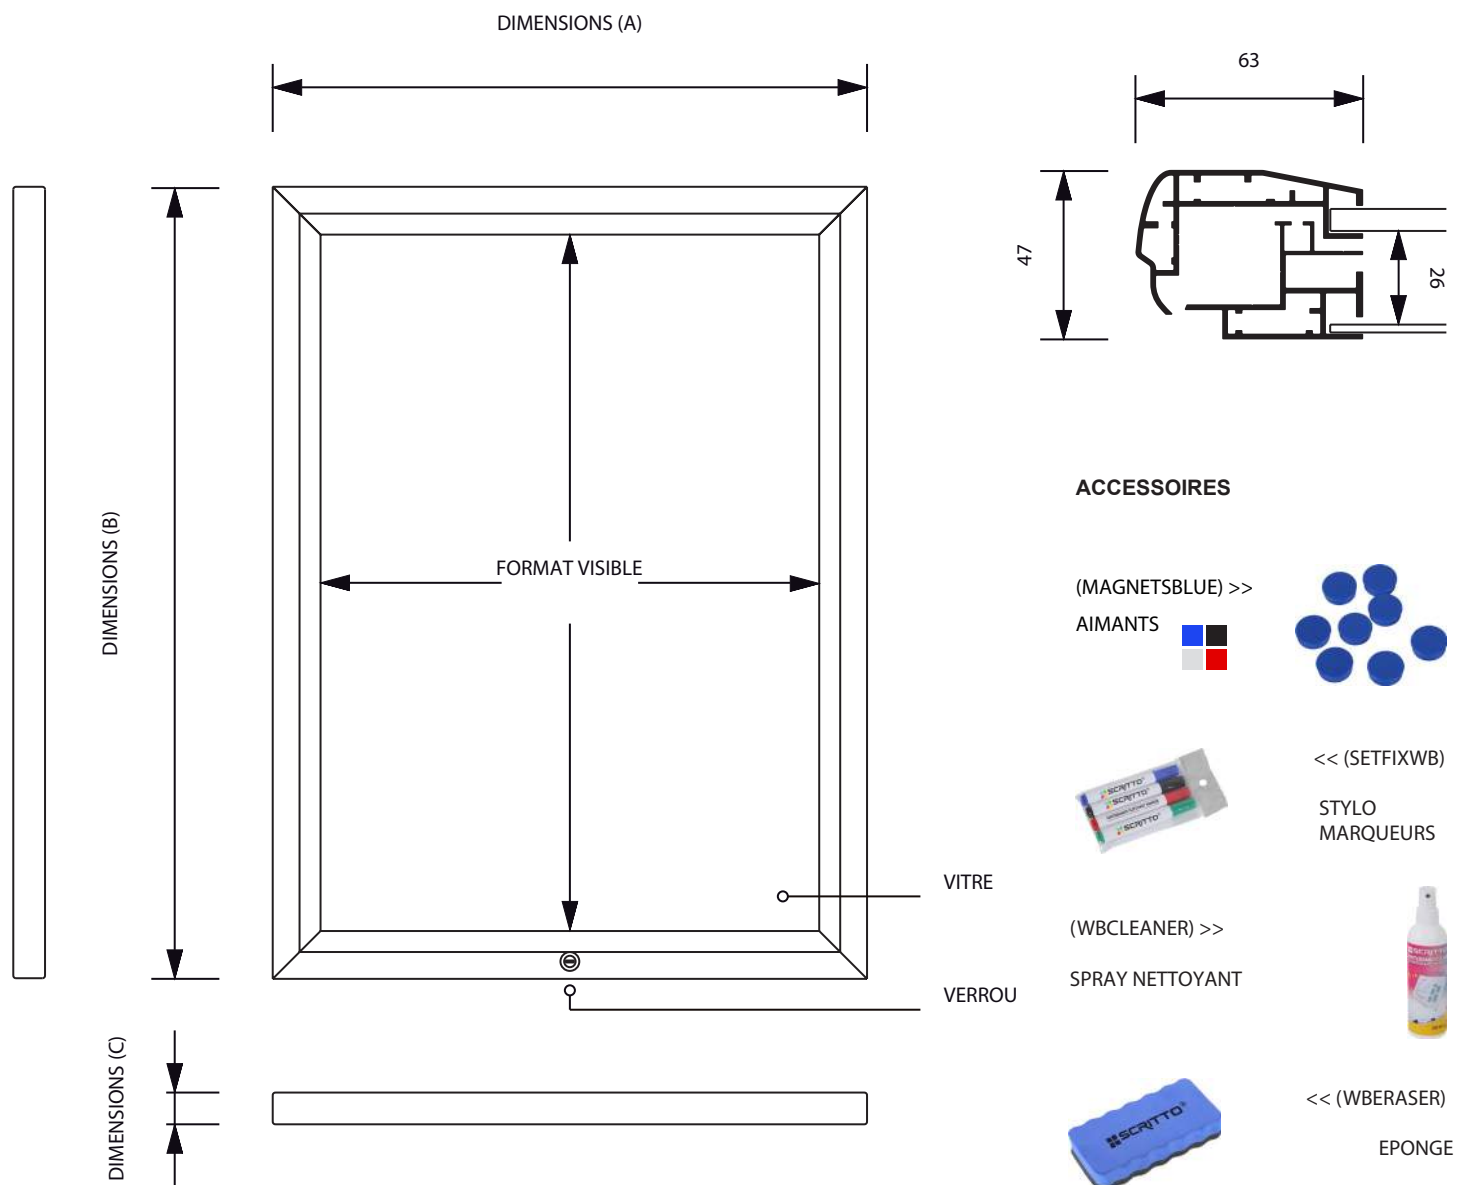

## VARESE\*1

Cadre en aluminium couleur gris anodisé avec panneau avant en verre sécurisé pour usage extérieur. Paroi arrière en acier adapté à une utilisation effaçable à sec et des aimants. Grandes tailles avec ouverture par vérin à gaz. Tailles spéciales et couleurs disponibles sur demande.

REFERENCE	CAPACITE	VERROUS	FORMAT VISIBLE	DIMENSIONS (A x B x C)	POIDS NET	TAILLE EMBALLAGE	POIDS EMBALLAGE	PCS / PALETTE	POIDS PALETTE
SCT4xA4PH	2 x 2 A4	1	459 x 633 mm	583 x 760 x 47 mm	10,33 kg	652 x 827 x 102 mm	11,37 kg	26	316 kg
SCT6xA4PH	3 x 2 A4	1	678 x 633 mm	805 x 760 x 47 mm	14,10 kg	827 x 872 x 102 mm	15,24 kg	14	203 kg
SCT8xA4PH	4 x 2 A4	1	898 x 633 mm	1025 x 760 x 47 mm	17,34 kg	827 x 1092 x 102 mm	18,67 kg	14	245 kg
SCT9xA4PH	3 x 3 A4	1	678 x 940 mm	805 x 1067 x 47 mm	18,55 kg	872 x 1137 x 102 mm	19,95 kg	14	260 kg
SCT12xA4PH	4 x 3 A4	2	898 x 940 mm	1025 x 1067 x 47 mm	21,56 kg	1122 x 1167 x 102 mm	23,28 kg	7	160 kg
SCT15xA4PH	5 x 3 A4	2	1118 x 940 mm	1245 x 1067 x 47 mm	26,59 kg	1167 x 1342 x 102 mm	28,57 kg	7	192 kg
SCT18xA4PH	6 x 3 A4	2	1338 x 940 mm	1465 x 1067 x 47 mm	31,32 kg	1167 x 1562 x 102 mm	33,62 kg	7	222 kg
SCT21xA4PH	7 x 3 A4	2	1558 x 940 mm	1685 x 1067 x 47 mm	34,20 kg	1167 x 1782 x 102 mm	36,76 kg	7	241 kg
SCT24xA4PH	8 x 3 A4	2	1778 x 940 mm	1925 x 1067 x 47 mm	37,24 kg	1167 x 1992 x 102 mm	42,39 kg	7	317 kg
SCT27xA4PH	9 x 3 A4	2	1998 x 940 mm	2125 x 1067 x 47 mm	47,98 kg	1167 x 2222 x 102 mm	51,12 kg	7*	327 kg*