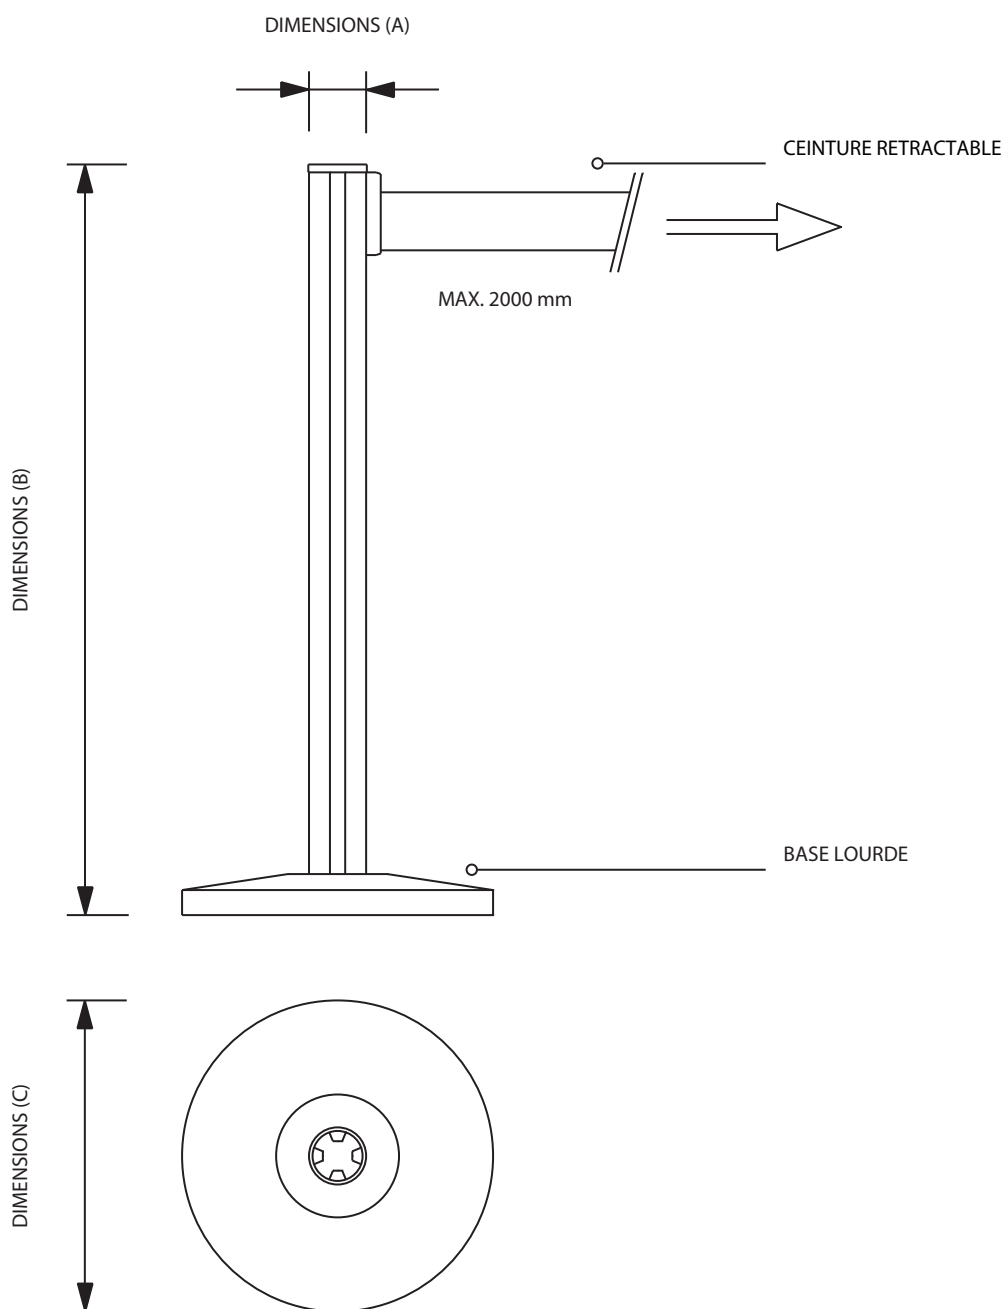

TWIST

TWIST

Solutions autonomes avec 2m de ceinture retractable, disponible en finition chromée ou noire. les ceintures peuvent être marqués avec votre logo ou des messages comme demandés.

REFERENCE	DIMENSIONS (A x B x C)	POIDS NET	TAILLE EMBALLAGE	POIDS EMBALLAGE	PCS / PALETTE	POIDS PALETTE
BBBLACK	75 x 1040 x 360 mm	11,00 kg	120 x 1050 x 550 mm*	23,00 kg*	48 (24x2)	572 kg
BBCHROME	75 x 1040 x 360 mm	11,00 kg	120 x 1050 x 550 mm*	23,00 kg*	48 (24x2)	572 kg

* 2 pcs par boîte