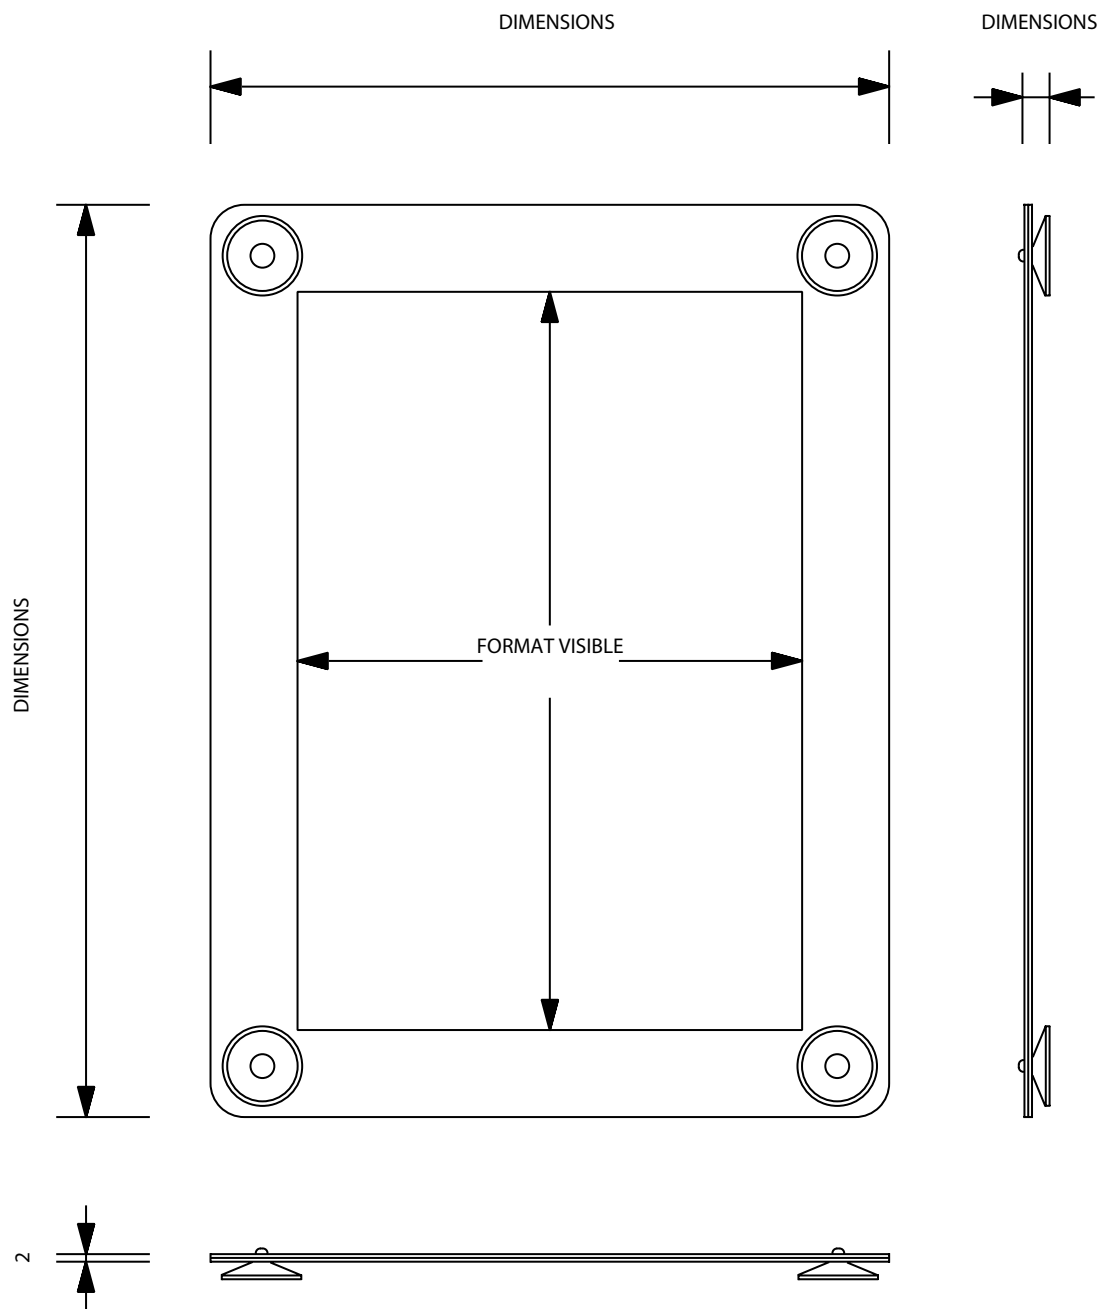

TRISTAN

Affichage double face en polycarbonate, résistant à la chaleur. Facile à attacher sur du verre ou d'autres surfaces lisses, à l'aide des ventouses fournies. Disponible avec bords noirs, gris, jaunes ou rouges.

REFERENCE	FORMAT AFFICHE	FORMAT VISIBLE	DIMENSIONS	POIDS NET	TAILLE EMBALLAGE	POIDS EMBALLAGE	PCS / PALETTE	POIDS PALETTE
WDA4BLACK	210 x 297 mm (A4)	200 x 287 mm	270 x 355 x 10 mm	0,20 kg	320 x 400 x 100 mm*	2,20 kg*	528	513 kg
WDA3BLACK	297 x 420 mm (A3)	287 x 410 mm	395 x 517 x 16 mm	0,75 kg	460 x 570 x 130 mm*	6,00 kg*	180	210 kg
WDA4GREY	210 x 297 mm (A4)	200 x 287 mm	270 x 355 x 10 mm	0,20 kg	320 x 400 x 100 mm*	2,20 kg*	528	513 kg
WDA3GREY	297 x 420 mm (A3)	287 x 410 mm	395 x 517 x 16 mm	0,75 kg	460 x 570 x 130 mm*	6,00 kg*	180	210 kg
WDA4RED	210 x 297 mm (A4)	200 x 287 mm	270 x 355 x 10 mm	0,20 kg	320 x 400 x 100 mm*	2,20 kg*	528	513 kg
WDA3RED	297 x 420 mm (A3)	287 x 410 mm	395 x 517 x 16 mm	0,75 kg	460 x 570 x 130 mm*	6,00 kg*	180	210 kg
WDA4YELLOW	210 x 297 mm (A4)	200 x 287 mm	270 x 355 x 10 mm	0,20 kg	320 x 400 x 100 mm*	2,20 kg*	528	513 kg
WDA3YELLOW	297 x 420 mm (A3)	287 x 410 mm	395 x 517 x 16 mm	0,75 kg	460 x 570 x 130 mm*	6,00 kg*	180	210 kg

* 6 pcs par boîte