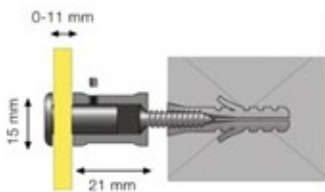

Plexi avec adhésif effet sablé

A6 (148\*105 mm) : SETIGA6

espacement 21mm

PLAQUE DE PORTE  
EN VUE DE COTE  
FIXEE AU MUR.

EPAISSEUR 4 MM

PLEXIGLAS transparent

ENTRETOISE

C108

diamètre 15 mm  
longueur 20 mm

ENTRETOISES

PLEXIGLASS

4 mm

JOINTS POLIS

KIT VIS