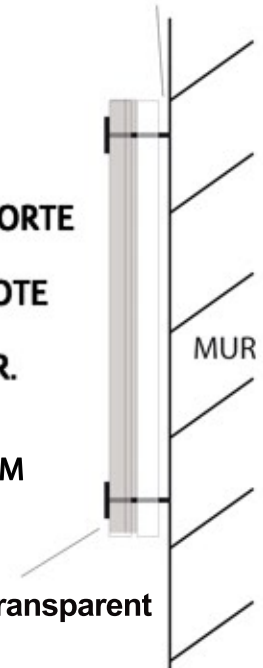

Plexi avec adhésif effet sablé

A6 (148\*105 mm) : SETIGA6

espacement 21mm

PLAQUE DE PORTE  
EN VUE DE COTE  
FIXEE AU MUR.

EPAISSEUR 4 MM

PLEXIGLAS transparent

ENTRETOISE

C108

diamètre 15 mm  
longueur 20 mm

ENTRETOISES

PLEXIGLASS

4 mm

JOINTS POLIS

KIT VIS