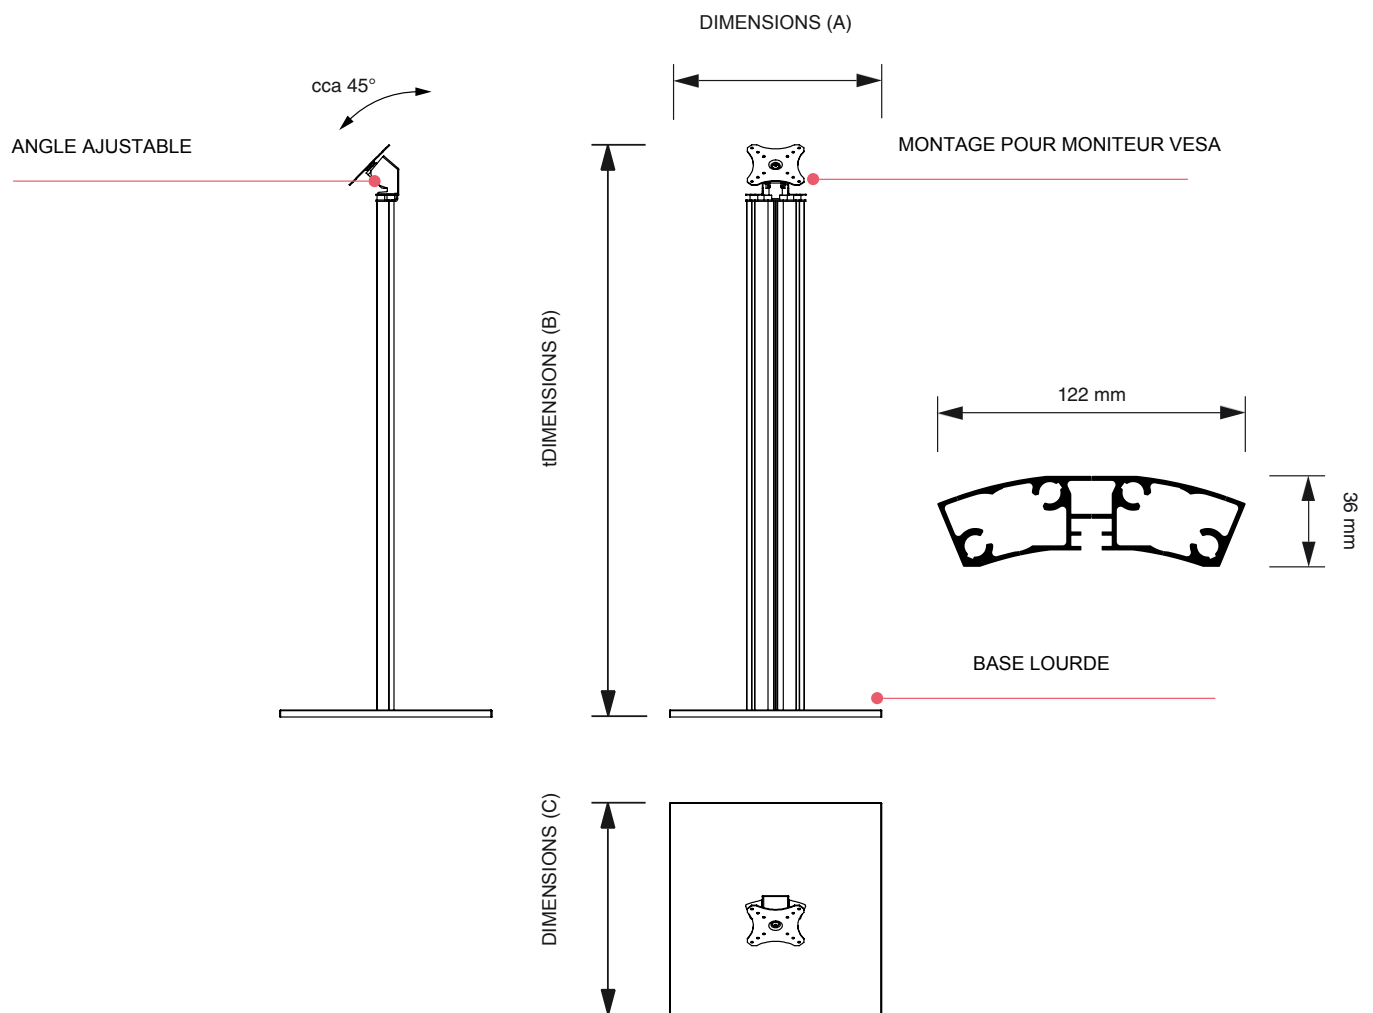

PADFLOOR*1

DIGITAL SIGNAGE > DIGITAL SIGNAGE STANDS

Support de signalisation digitale

Unité autoportante avec VESA universelle, équerres de fixation pour les écrans multimédia jusqu'à 22 ". Base en acier robuste anodisée argent, poteau en aluminium pour offrir une bonne stabilité. L'appareil est livré sans moniteur.

PADFLOOR*1

DIGITAL SIGNAGE > DIGITAL SIGNAGE STANDS

REFERENCE	EAN / GTIN	TAILLE MAX ECRAN	DIMENSIONS (A x B x C)	POIDS NET	TAILLE EMBALLAGE	POIDS EMBALLAGE	PCS / PALETTE	POIDS PALETTE
DSVESA	8595578378528	22"	450 x 1170 x 450 mm	13,5 kg	637 x 987 x 77 mm	14,8 kg	30	464 kg