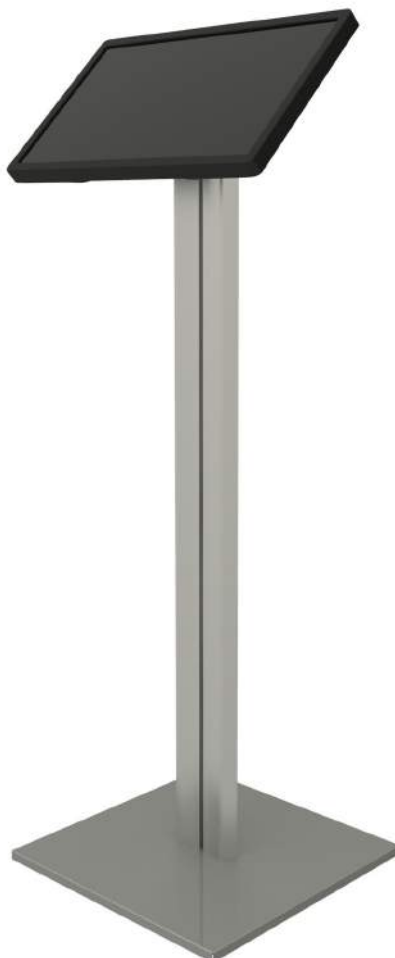

PADFLOOR*1

DIGITAL SIGNAGE > DIGITAL SIGNAGE STANDS

Support de signalisation digitale

Unité autoportante avec VESA universelle, équerres de fixation pour les écrans multimédia jusqu'à 22 ". Base en acier robuste anodisée argent, poteau en aluminium pour offrir une bonne stabilité. L'appareil est livré sans moniteur.

PADFLOOR*1

DIGITAL SIGNAGE > DIGITAL SIGNAGE STANDS

REFERENCE	EAN / GTIN	TAILLE MAX ECRAN	DIMENSIONS (A x B x C)	POIDS NET	TAILLE EMBALLAGE	POIDS EMBALLAGE	PCS / PALETTE	POIDS PALETTE
DSVESA	8595578378528	22"	450 x 1170 x 450 mm	13,5 kg	637 x 987 x 77 mm	14,8 kg	30	464 kg