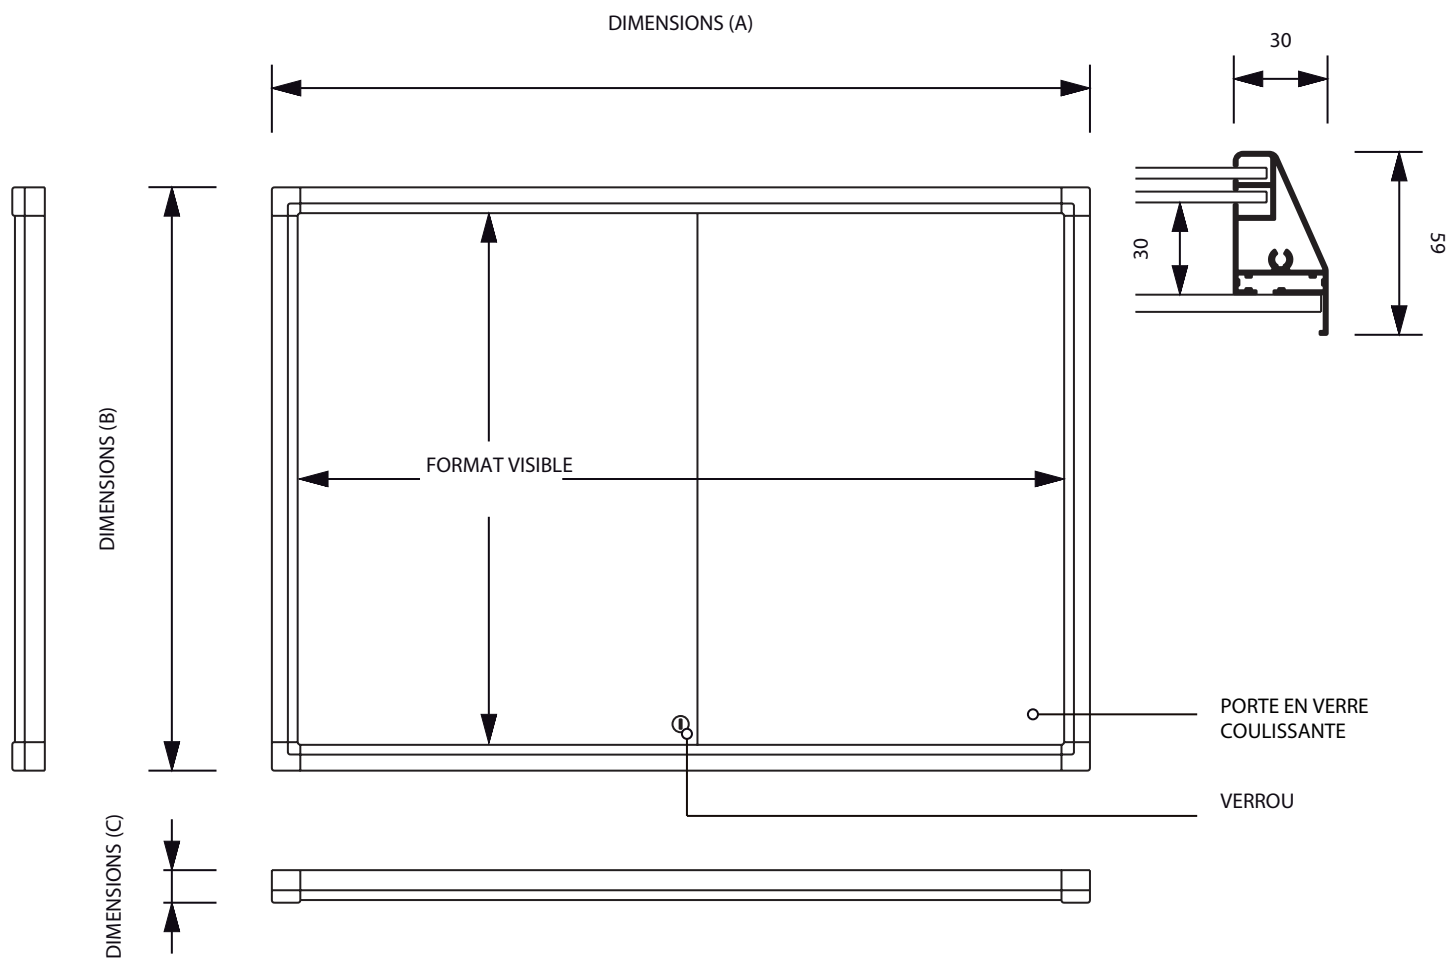

MIRA*2

Vitrine d'intérieur verrouillable avec portes coulissantes en verre trempé. Parfait pour l'affichage des informations dans les corridors. Fond en liège pour une utilisation avec des épingles.

ACCESSOIRES

(SETPINS) >>

PINS

REFERENCE	CAPACITE	VERROUS	FORMAT VISIBLE	DIMENSIONS	POIDS NET	TAILLE EMBALLAGE	POIDS EMBALLAGE	PCS / PALETTE	POIDS PALETTE
MIRA*2 6xA4	3 x 2 A4	1	660 x 615 mm	720 x 675 x 59 mm	8,09 kg	775 x 830 x 100 mm	9,60 kg	24	251 kg
MIRA*2 8xA4	4 x 2 A4	1	880 x 615 mm	940 x 675 x 59 mm	10,20 kg	995 x 830 x 100 mm	12,03 kg	16	213 kg
MIRA*2 9xA4	3 x 3 A4	1	660 x 922 mm	720 x 982 x 59 mm	11,15 kg	775 x 1040 x 100 mm	12,92 kg	20	279 kg
MIRA*2 10xA4	5 x 2 A4	1	1100 x 615 mm	1160 x 675 x 59 mm	12,23 kg	1215 x 730 x 100 mm	14,24 kg	12	191 kg
MIRA*2 12xA4	4 x 3 A4	1	880 x 922 mm	940 x 982 x 59 mm	14,24 kg	955 x 1040 x 100 mm	16,34 kg	16	282 kg
MIRA*2 15xA4	5 x 3 A4	1	1100 x 922 mm	1160 x 982 x 59 mm	17,17 kg	1215 x 1040 x 100 mm	19,77 kg	8	179 kg
MIRA*2 18xA4	6 x 3 A4	1	1320 x 922 mm	1380 x 982 x 59 mm	20,13 kg	1435 x 1040 x 100 mm	23,10 kg	8	205 kg
MIRA*2 21xA4	7 x 3 A4	1	1540 x 922 mm	1600 x 982 x 59 mm	23,06 kg	1655 x 1040 x 100 mm	26,48 kg	8	232 kg
MIRA*2 24xA4	8 x 3 A4	1	1755 x 922 mm	1815 x 982 x 59 mm	25,93 kg	1870 x 1040 x 100 mm	29,65 kg	8	258 kg