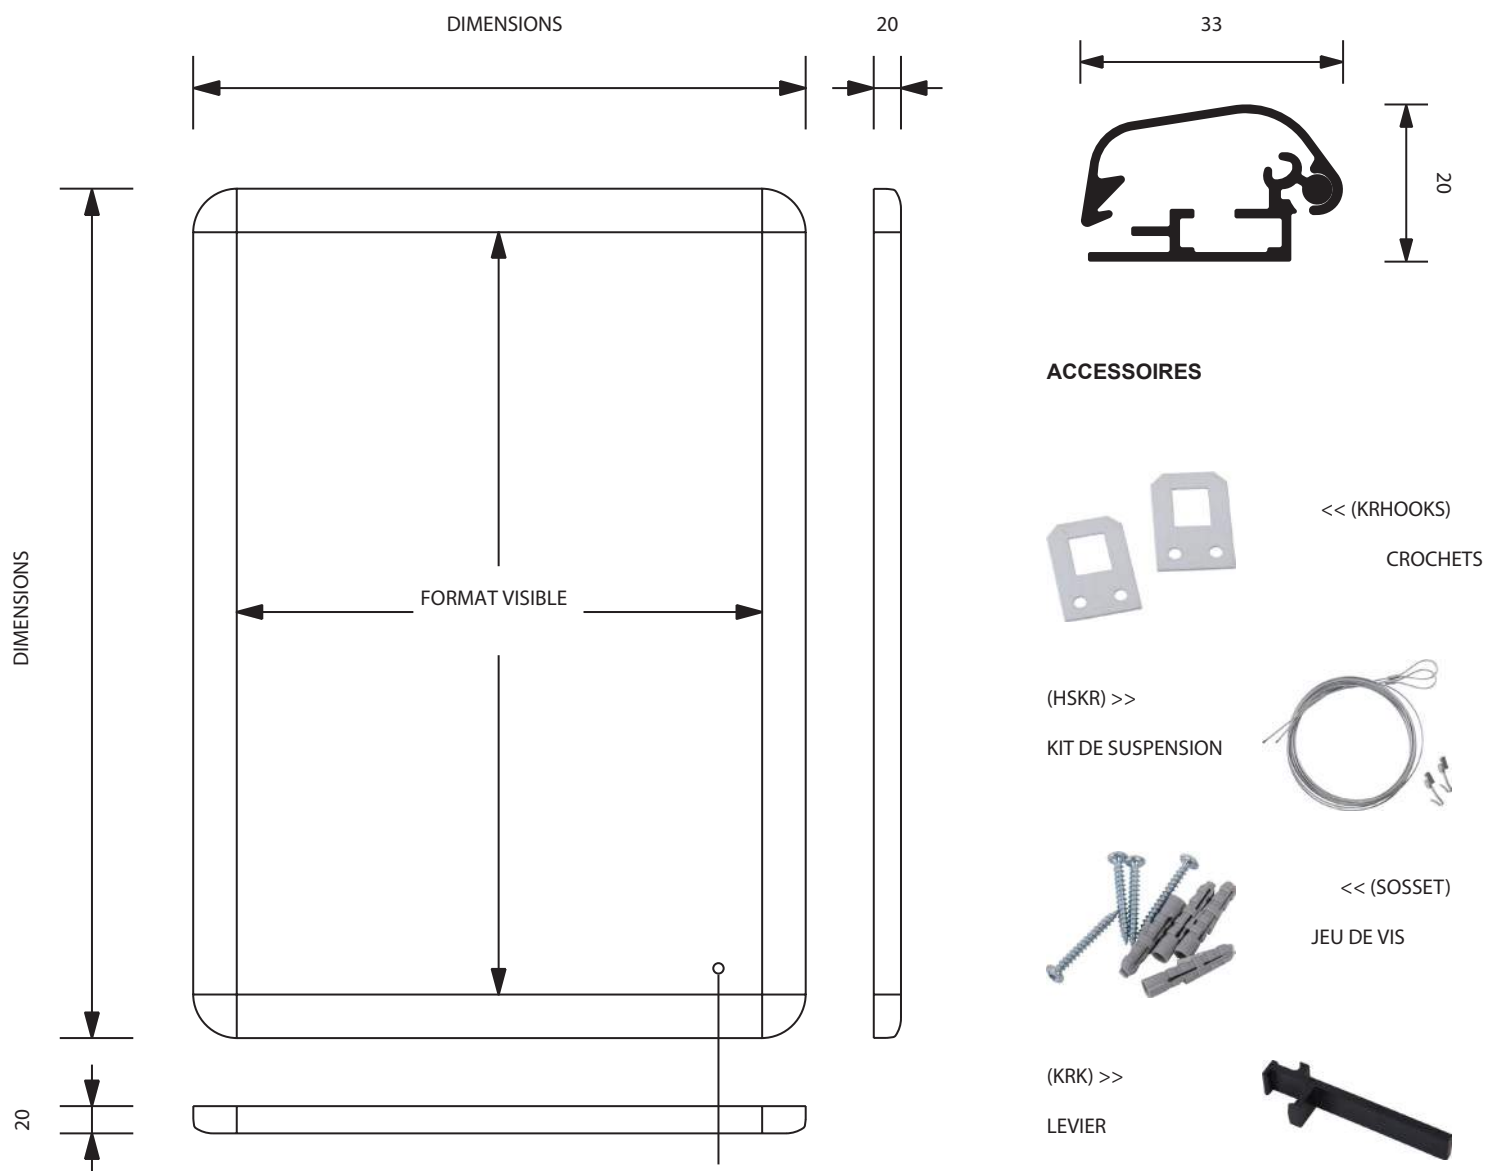

PROFILE 32mm SECURISE / coins arrondis

FOND 1,2 mm
FEUILLE ANTI REFLET 0,5 mm (0,7 mm POUR TAILLE 100x140 ET AU-DESSUS)

REFERENCE	FORMAT AFFICHE	FORMAT VISIBLE	FORMAT HORS TOUT	POIDS NET	TAILLE PACKING	POIDS PACKING	PCS / PALETTE	POIDS PALETTE
KRA3R32SEC	297 x 420 mm (A3)	279 x 402 mm	342 x 465 x 20 mm	0,89 kg	352 x 475 x 30 mm	1,13 kg	332	356 kg
KRA2R32SEC	420 x 594 mm (A2)	402 x 576 mm	465 x 639 x 20 mm	1,32 kg	475 x 649 x 30 mm	1,63 kg	175	306 kg
KRA1R32SEC	594 x 841 mm (A1)	576 x 823 mm	639 x 886 x 20 mm	2,06 kg	649 x 896 x 30 mm	2,80 kg	92	278 kg
KRA0R32SEC	841 x 1189 mm (A0)	823 x 1171 mm	886 x 1234 x 20 mm	3,39 kg	896 x 1244 x 30 mm	5,05 kg	25	147 kg
KR50x70R32SEC	500 x 700 mm	482 x 682 mm	545 x 745 x 20 mm	1,68 kg	555 x 755 x 30 mm	2,08 kg	146	324 kg
KR70x100R32SEC	700 x 1000 mm	682 x 982 mm	745 x 1045 x 20 mm	2,70 kg	755 x 1055 x 30 mm	3,05 kg	68	228 kg
KR100x140R32SEC	1000 x 1400 mm	982 x 1382 mm	1045 x 1445 x 20 mm	4,73 kg	1055 x 1455 x 30 mm	6,50 kg	21	157 kg
KR508x762R32SEC	20" x 30"	490 x 744 mm	553 x 807 x 20 mm	1,83 kg	649 x 896 x 30 mm	2,56 kg	92	256 kg
KR762x1016R32SEC	30" x 40"	744 x 998 mm	807 x 1061 x 20 mm	2,93 kg	896 x 1244 x 30 mm	4,60 kg	25	135 kg