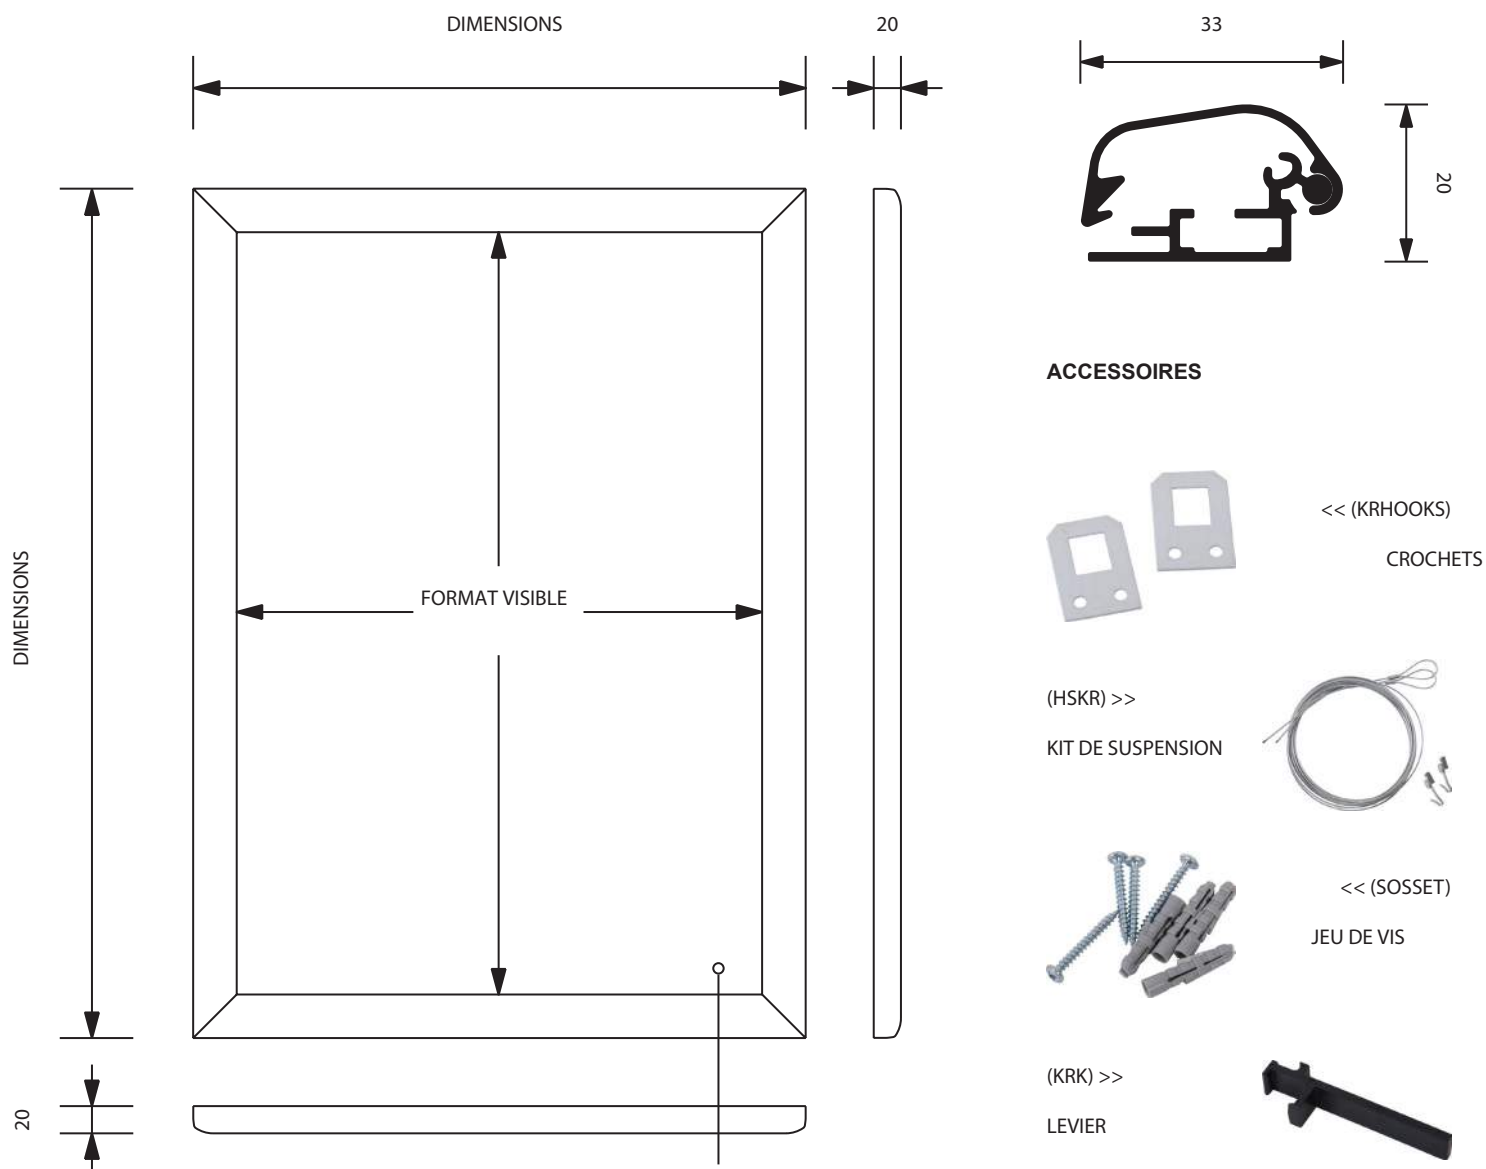

PROFILE 32mm SECURISE / coupe d'onglet

FOND 1,2 mm HIPS
FEUILLE ANTI REFLET 0,5 mm (0,7 mm POUR TAILLE 100x140 ET AU-DESSUS)

REFERENCE	FORMAT AFFICHE	FORMAT VISIBLE	DIMENSIONS	POIDS NET	TAILLE PACKING	POIDS PACKING	PCS / PALETTE	POIDS PALETTE
KRA3G32SEC	297 x 420 mm (A3)	279 x 402 mm	342 x 465 x 20 mm	0,95 kg	352 x 475 x 30 mm	1,19 kg	332	419 kg
KRA2G32SEC	420 x 594 mm (A2)	402 x 576 mm	465 x 639 x 20 mm	1,40 kg	475 x 649 x 30 mm	1,70 kg	175	318 kg
KRA1G32SEC	594 x 841 mm (A1)	576 x 823 mm	639 x 886 x 20 mm	2,13 kg	649 x 896 x 30 mm	2,87 kg	92	285 kg
KRA0G32SEC	841 x 1189 mm (A0)	823 x 1171 mm	886 x 1234 x 20 mm	3,45 kg	896 x 1244 x 30 mm	5,12 kg	25	148 kg
KR50x70G32SEC	500 x 700 mm	482 x 682 mm	545 x 745 x 20 mm	1,75 kg	555 x 755 x 30 mm	2,14 kg	146	333 kg
KR70x100G32SEC	700 x 1000 mm	682 x 982 mm	745 x 1045 x 20 mm	2,77 kg	755 x 1055 x 30 mm	3,12 kg	68	233 kg
KR100x140G32SEC	1000 x 1400 mm	982 x 1382 mm	1045 x 1445 x 20 mm	4,79 kg	1055 x 1455 x 30 mm	6,57 kg	21	158 kg
KR508x762G32SEC	20" x 30"	490 x 744 mm	553 x 807 x 20 mm	1,90 kg	649 x 896 x 30 mm	2,64 kg	92	263 kg
KR762x1016G32SEC	30" x 40"	744 x 998 mm	807 x 1061 x 20 mm	3,03 kg	896 x 1244 x 30 mm	4,70 kg	25	138 kg