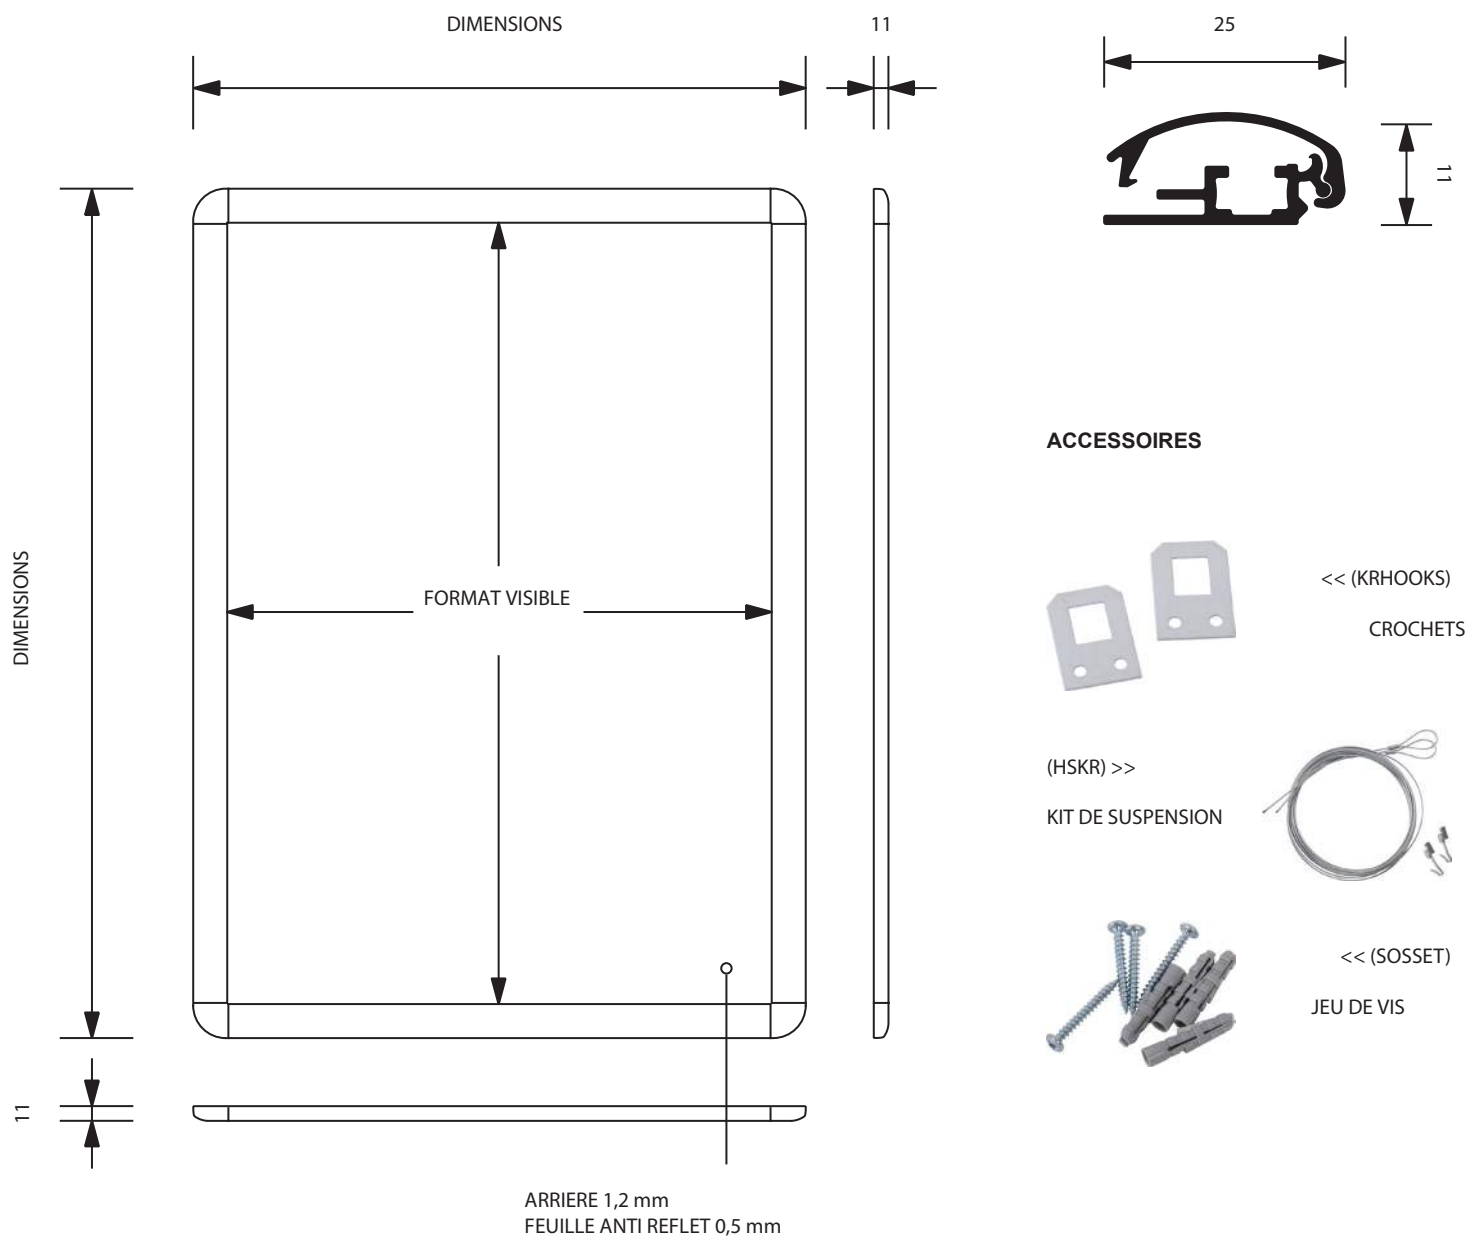

CADRE A CLAPETS PROFILE 25mm / coins arrondis

REFERENCE	FORMAT AFFICHE	FORMAT VISIBLE	DIMENSIONS	POIDS NET	TAILLE EMBALLAGE	POIDS EMBALLAGE	PCS / PALETTE	POIDS PALETTE
KRA4R25	210 x 297 mm (A4)	190 x 277 mm	241 x 328 x 11 mm	0,42 kg	250 x 337 x 20 mm	0,55 kg	800	460 kg
KRA3R25	297 x 420 mm (A3)	277 x 400 mm	328 x 451 x 11 mm	0,63 kg	337 x 460 x 20 mm	0,84 kg	508	447 kg
KRA2R25	420 x 594 mm (A2)	400 x 574 mm	451 x 625 x 11 mm	0,99 kg	460 x 634 x 20 mm	1,36 kg	250	360 kg
KRA1R25	594 x 841 mm (A1)	574 x 821 mm	625 x 872 x 11 mm	1,63 kg	634 x 881 x 20 mm	2,26 kg	100	246 kg
KRA0R25	841 x 1189 mm (A0)	821 x 1169 mm	872 x 1220 x 11 mm	2,79 kg	890 x 1235 x 20 mm	4,11 kg	25	123 kg
KR50x70R25	500 x 700 mm	480 x 680 mm	531 x 731 x 11 mm	1,29 kg	540 x 740 x 20 mm	1,70 kg	194	350 kg
KR70x100R25	700 x 1000 mm	680 x 980 mm	731 x 1031 x 11 mm	2,17 kg	740 x 1040 x 20 mm	2,98 kg	100	318 kg
KR508x762R25	20" x 30"	488 x 742 mm	539 x 793 x 11 mm	1,44 kg	634 x 881 x 20 mm	2,07 kg	135	300 kg
KR762x1016R25	30" x 40"	742 x 996 mm	793 x 1047 x 11 mm	2,31 kg	890 x 1235 x 20 mm	3,65 kg	25	112 kg