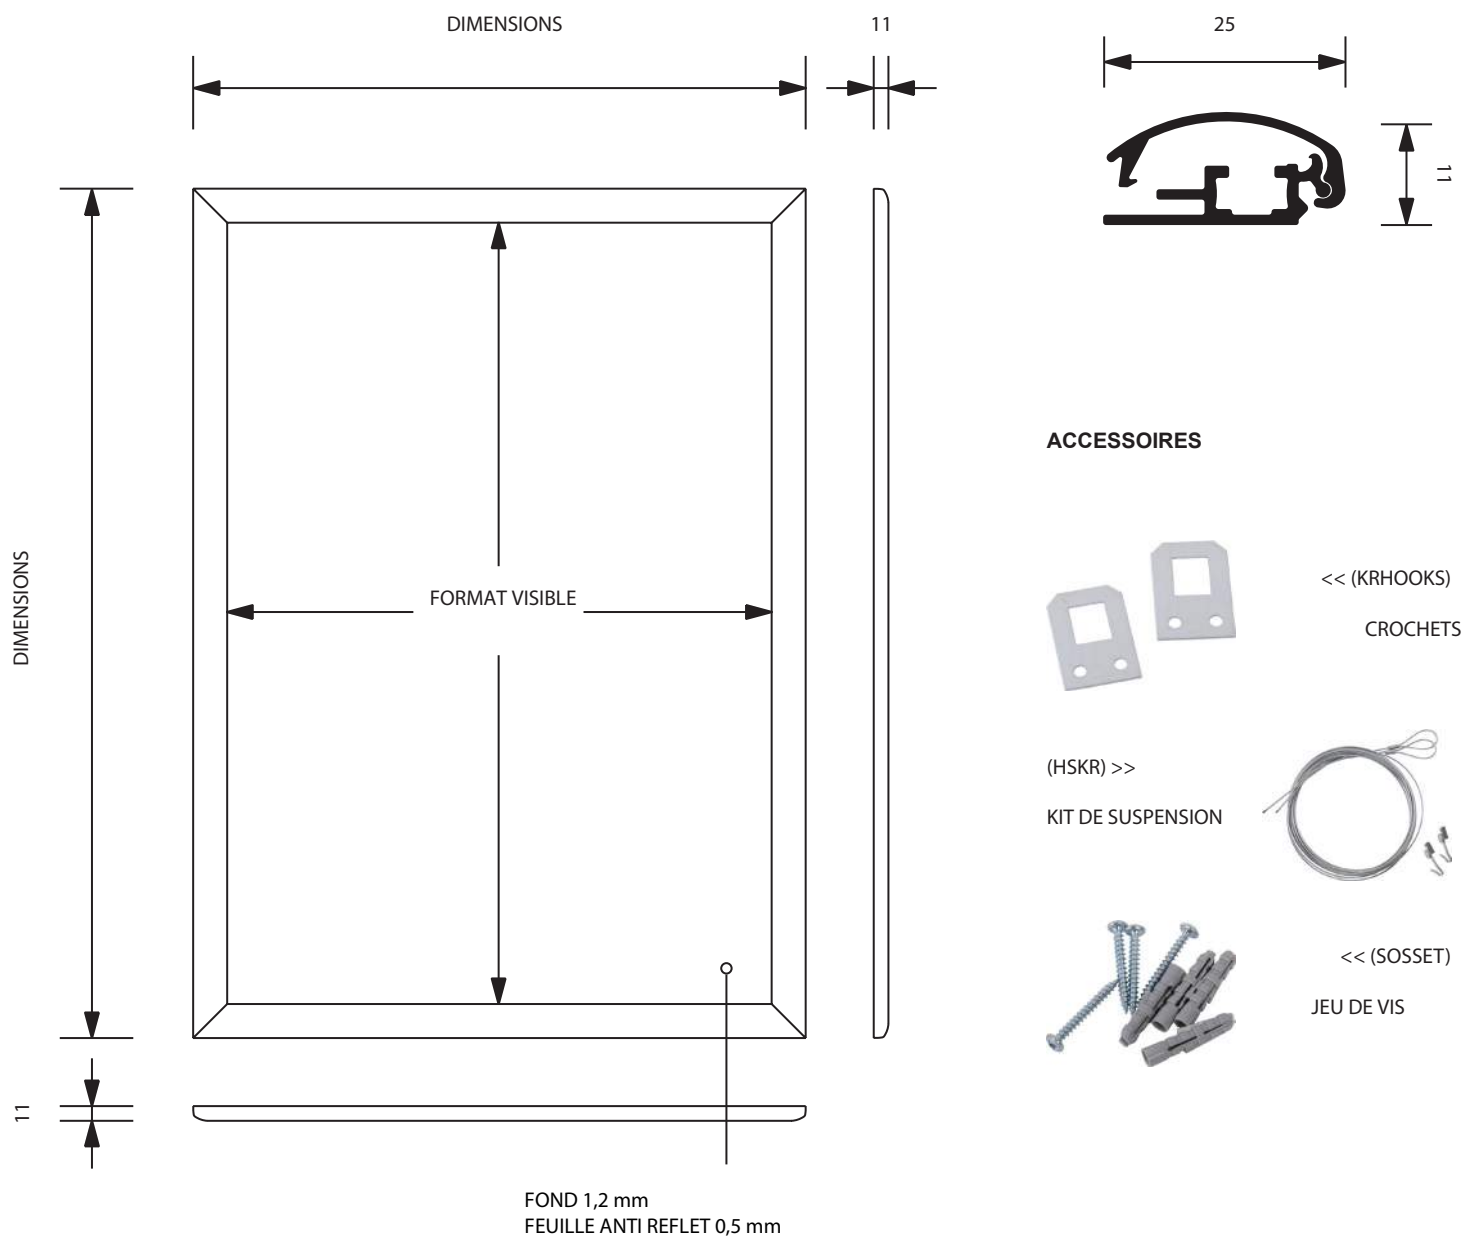

CADRE A CLAPETS PROFILE 25mm / coupe d'onglet

REFERENCE	FORMAT AFFICHE	FORMAT VISIBLE	DIMENSIONS	POIDS NET	TAILLE EMBALLAGE	POIDS EMBALLAGE	PCS / PALETTE	POIDS PALETTE
KRA4G25	210 x 297 mm (A4)	190 x 277 mm	241 x 328 x 11 mm	0,45 kg	250 x 337 x 20 mm	0,59 kg	800	492 kg
KRA3G25	297 x 420 mm (A3)	277 x 400 mm	328 x 451 x 11 mm	0,66 kg	337 x 460 x 20 mm	0,88 kg	508	468 kg
KRA2G25	420 x 594 mm (A2)	400 x 574 mm	451 x 625 x 11 mm	1,03 kg	460 x 634 x 20 mm	1,40 kg	250	370 kg
KRA1G25	594 x 841 mm (A1)	574 x 821 mm	625 x 872 x 11 mm	1,67 kg	634 x 881 x 20 mm	2,30 kg	100	250 kg
KRA0G25	841 x 1189 mm (A0)	821 x 1169 mm	872 x 1220 x 11 mm	2,83 kg	890 x 1235 x 20 mm	4,14 kg	25	124 kg
KR50x70G25	500 x 700 mm	480 x 680 mm	531 x 731 x 11 mm	1,33 kg	540 x 740 x 20 mm	1,73 kg	194	356 kg
KR70x100G25	700 x 1000 mm	680 x 980 mm	731 x 1031 x 11 mm	2,20 kg	740 x 1040 x 20 mm	3,01 kg	100	321 kg
KR508x762G25	20" x 30"	488 x 742 mm	539 x 793 x 11 mm	1,47 kg	634 x 881 x 20 mm	2,10 kg	135	304 kg
KR762x1016G25	30" x 40"	742 x 996 mm	793 x 1047 x 11 mm	2,56 kg	890 x 1235 x 20 mm	3,80 kg	25	115 kg