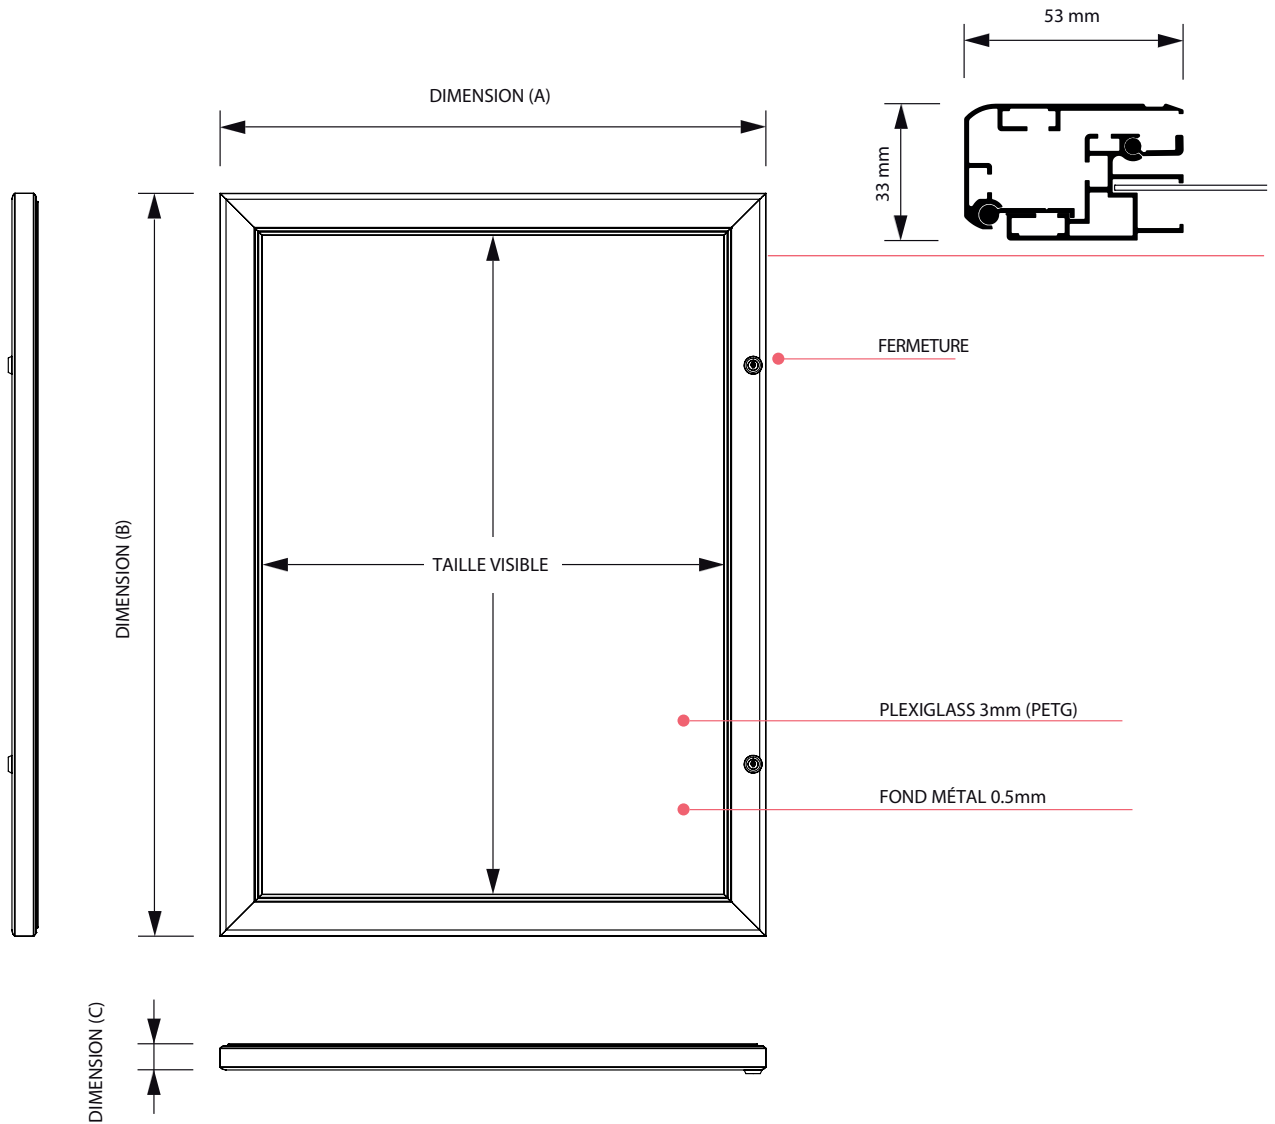

DIVA 2

CADRE D’AFFICHES > AUTRES CADRES D’AFFICHES

CADRE VERROUILLABLE > MAGNETIQUE INTÉRIEUR

ACCESSOIRES

JEU DE VIS