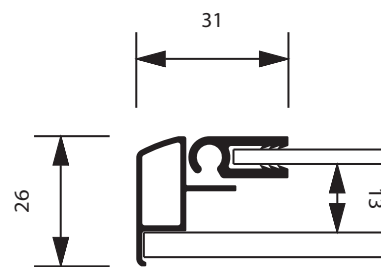

## DIAMOND\*2

Vitrine d'affichage économique pour une utilisation en intérieur. Parfaite pour afficher les informations réglementaires. Fond en liège pour une utilisation avec des épingles. Cadre couleur gris anodisé avec coins sécurisés en plastique gris.

## ACCESSOIRES

(SETPINS) >>

PINS

REFERENCE	CAPACITE	VERROUS	FORMAT VISIBLE	DIMENSIONS (A x B x C)	POIDS NET	TAILLE EMBALLAGE	POIDS EMBALLAGE	PCS / PALETTE	POIDS PALETTE
DIAMOND*2 1xA4	1 x 1 A4	1	220 x 310 mm	271 x 350 x 26 mm	0,88 kg	348 x 428 x 78 mm	1,15 kg	150	193 kg
DIAMOND*2 2xA4	1 x 2 A4	1	440 x 310 mm	491 x 350 x 26 mm	1,40 kg	568 x 428 x 78 mm	1,82 kg	80	166 kg
DIAMOND*2 3xA4	1 x 3 A4	1	660 x 310 mm	711 x 350 x 26 mm	1,90 kg	792 x 432 x 82 mm	2,73 kg	60	184 kg
DIAMOND*2 4xA4	2 x 2 A4	1	440 x 615 mm	491 x 655 x 26 mm	2,40 kg	572 x 737 x 82 mm	3,40 kg	50	190 kg
DIAMOND*2 6xA4	2 x 3 A4	1	660 x 615 mm	711 x 655 x 26 mm	3,31 kg	792 x 737 x 82 mm	4,62 kg	34	178 kg
DIAMOND*2 8xA4	2 x 4 A4	1	880 x 615 mm	931 x 655 x 26 mm	4,21 kg	1012 x 737 x 82 mm	5,73 kg	28	181 kg
DIAMOND*2 9xA4	3 x 3 A4	2	660 x 923 mm	711 x 963 x 26 mm	4,76 kg	1047 x 792 x 82 mm	6,36 kg	24	173 kg
DIAMOND*2 12xA4	3 x 4 A4	2	880 x 923 mm	931 x 963 x 26 mm	6,06 kg	1047 x 1012 x 82 mm	8,04 kg	18	165 kg