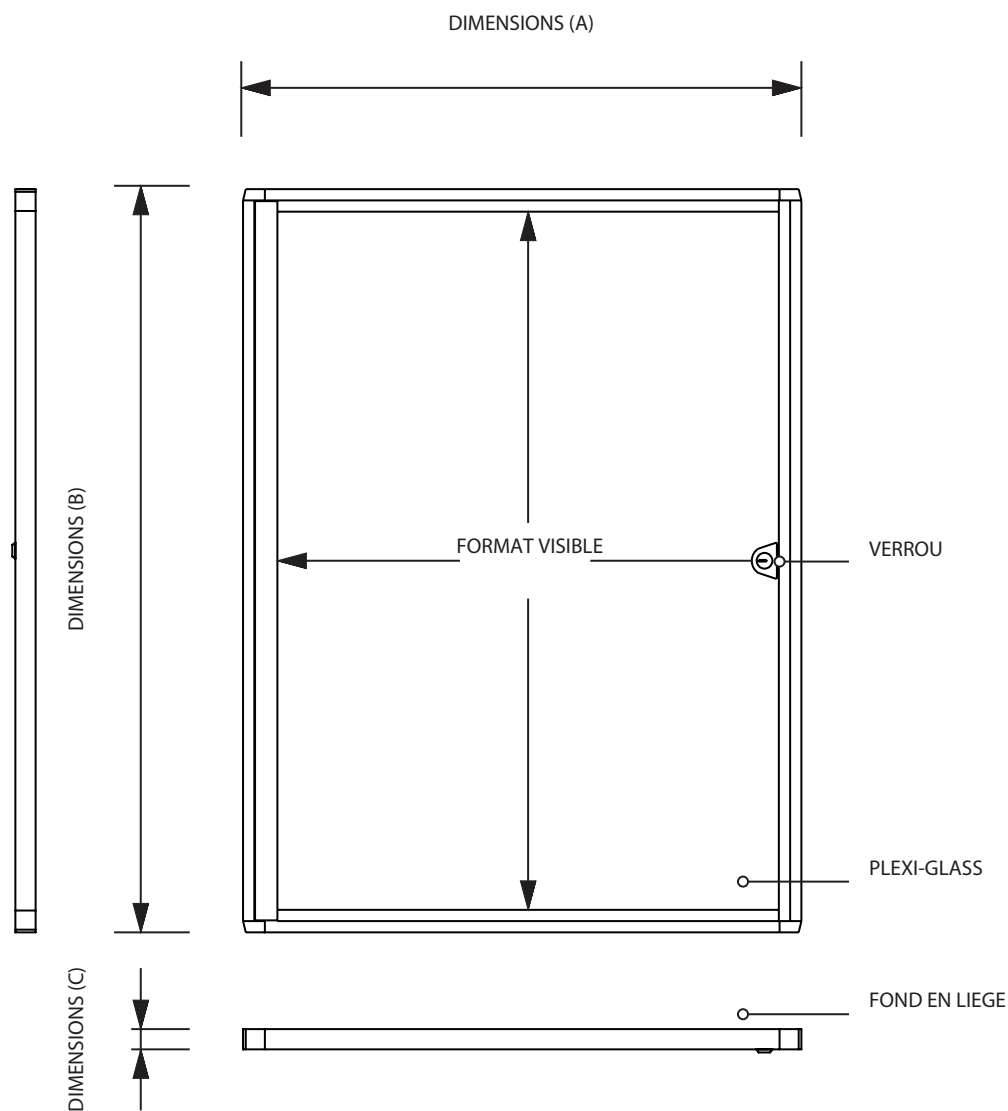

## DIAMOND\*2

Vitrine d'affichage économique pour une utilisation en intérieur. Parfaite pour afficher les informations réglementaires. Fond en liège pour une utilisation avec des épingles. Cadre couleur gris anodisé avec coins sécurisés en plastique gris.

## ACCESSOIRES

(SETPINS) >>

PINS

REFERENCE	CAPACITE	VERROUS	FORMAT VISIBLE	DIMENSIONS (A x B x C)	POIDS NET	TAILLE EMBALLAGE	POIDS EMBALLAGE	PCS / PALETTE	POIDS PALETTE
DIAMOND*2 1xA4	1 x 1 A4	1	220 x 310 mm	271 x 350 x 26 mm	0,88 kg	348 x 428 x 78 mm	1,15 kg	150	193 kg
DIAMOND*2 2xA4	1 x 2 A4	1	440 x 310 mm	491 x 350 x 26 mm	1,40 kg	568 x 428 x 78 mm	1,82 kg	80	166 kg
DIAMOND*2 3xA4	1 x 3 A4	1	660 x 310 mm	711 x 350 x 26 mm	1,90 kg	792 x 432 x 82 mm	2,73 kg	60	184 kg
DIAMOND*2 4xA4	2 x 2 A4	1	440 x 615 mm	491 x 655 x 26 mm	2,40 kg	572 x 737 x 82 mm	3,40 kg	50	190 kg
DIAMOND*2 6xA4	2 x 3 A4	1	660 x 615 mm	711 x 655 x 26 mm	3,31 kg	792 x 737 x 82 mm	4,62 kg	34	178 kg
DIAMOND*2 8xA4	2 x 4 A4	1	880 x 615 mm	931 x 655 x 26 mm	4,21 kg	1012 x 737 x 82 mm	5,73 kg	28	181 kg
DIAMOND*2 9xA4	3 x 3 A4	2	660 x 923 mm	711 x 963 x 26 mm	4,76 kg	1047 x 792 x 82 mm	6,36 kg	24	173 kg
DIAMOND*2 12xA4	3 x 4 A4	2	880 x 923 mm	931 x 963 x 26 mm	6,06 kg	1047 x 1012 x 82 mm	8,04 kg	18	165 kg