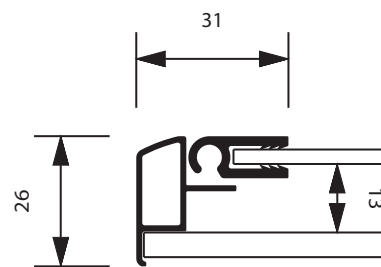

DIAMOND*1

Vitrine d'affichage économique pour utilisation intérieure. Parfait pour afficher les informations réglementaires. Revêtement en acier au fond pour une utilisation avec des marqueurs ou des aimants. Avec cadre couleur gris anodisé, coins sécurisés en plastique pour minimiser les risques de blessures.

ACCESSOIRES

(MAGNETSBLUE) >>
AIMANTS

<< (SETFIXWB)

STYLOS
MARQUEURS

(WBCLEANER) >>
SPRAY NETTOYEUR

<< (WBERASER)

EPONGE

REFERENCE	CAPACITE	VERROUS	FORMAT VISIBLE	DIMENSIONS (A x B x C)	POIDS NET	TAILLE EMBALLAGE	POIDS EMBALLAGE	PCS / PALETTE	POIDS PALETTE
DIAMOND*1 1xA4	1 x 1 A4	1	220 x 310 mm	271 x 350 x 26 mm	1,00 kg	348 x 428 x 78 mm	1,28 kg	150	212 kg
DIAMOND*1 2xA4	1 x 2 A4	1	440 x 310 mm	491 x 350 x 26 mm	1,63 kg	568 x 428 x 78 mm	2,04 kg	80	184 kg
DIAMOND*1 3xA4	1 x 3 A4	1	660 x 310 mm	711 x 350 x 26 mm	2,24 kg	792 x 432 x 82 mm	3,05 kg	60	203 kg
DIAMOND*1 4xA4	2 x 2 A4	1	440 x 615 mm	491 x 655 x 26 mm	2,84 kg	572 x 737 x 82 mm	3,81 kg	50	211 kg
DIAMOND*1 6xA4	2 x 3 A4	1	660 x 615 mm	711 x 655 x 26 mm	3,94 kg	792 x 737 x 82 mm	5,21 kg	34	198 kg
DIAMOND*1 8xA4	2 x 4 A4	1	880 x 615 mm	931 x 655 x 26 mm	5,03 kg	1012 x 737 x 82 mm	6,5 kg	28	202 kg
DIAMOND*1 9xA4	3 x 3 A4	2	660 x 923 mm	711 x 963 x 26 mm	5,69 kg	1047 x 792 x 82 mm	7,23 kg	24	194 kg
DIAMOND*1 12xA4	3 x 4 A4	2	880 x 923 mm	931 x 963 x 26 mm	7,29 kg	1047 x 1012 x 82 mm	9,18 kg	18	186 kg