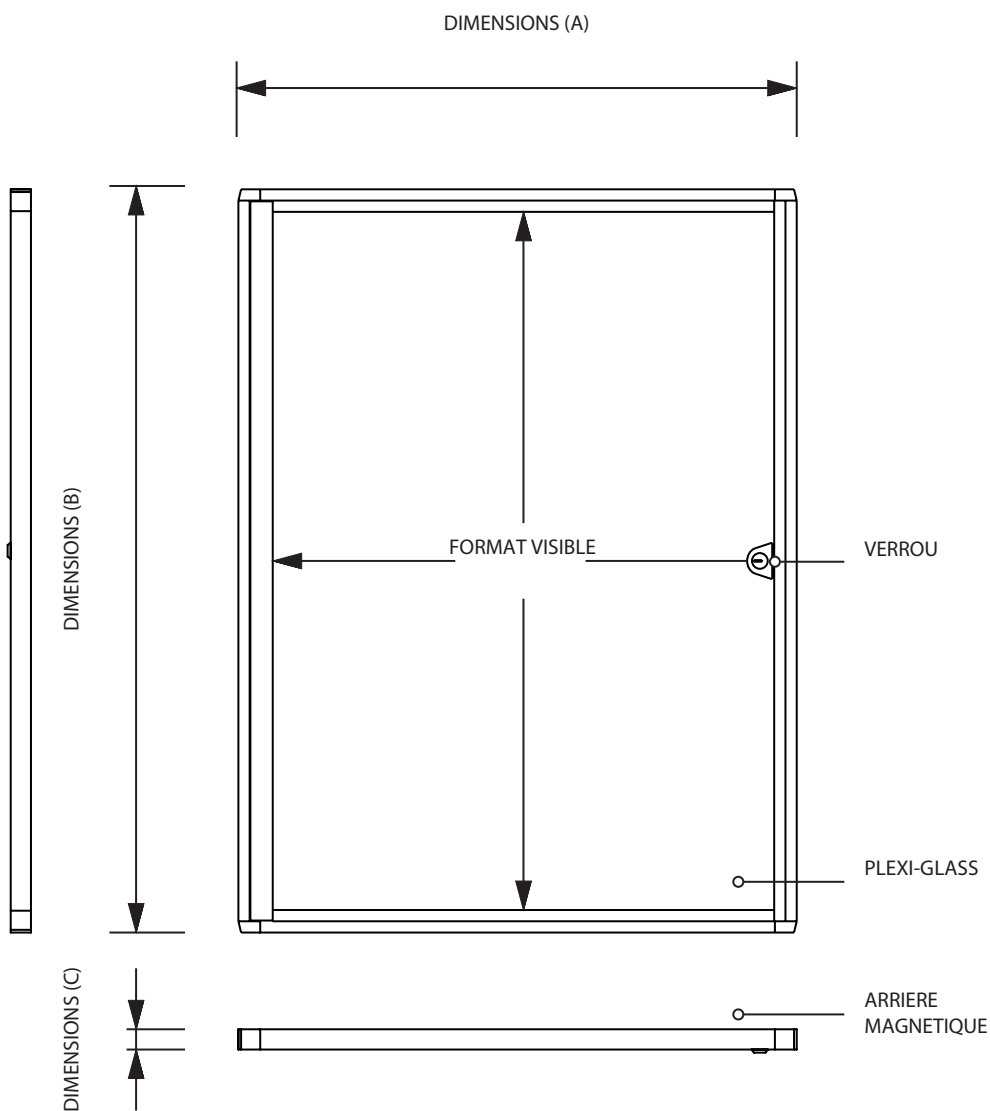

DIAMOND*1

Vitrine d'affichage économique pour utilisation intérieure. Parfait pour afficher les informations réglementaires. Revêtement en acier au fond pour une utilisation avec des marqueurs ou des aimants. Avec cadre couleur gris anodisé, coins sécurisés en plastique pour minimiser les risques de blessures.

ACCESSOIRES

(MAGNETSBLUE) >>
AIMANTS

<< (SETFIXWB)

STYLOS
MARQUEURS

(WBCLEANER) >>
SPRAY NETTOYEUR

<< (WBERASER)

EPONGE

REFERENCE	CAPACITE	VERROUS	FORMAT VISIBLE	DIMENSIONS (A x B x C)	POIDS NET	TAILLE EMBALLAGE	POIDS EMBALLAGE	PCS / PALETTE	POIDS PALETTE
DIAMOND*1 1xA4	1 x 1 A4	1	220 x 310 mm	271 x 350 x 26 mm	1,00 kg	348 x 428 x 78 mm	1,28 kg	150	212 kg
DIAMOND*1 2xA4	1 x 2 A4	1	440 x 310 mm	491 x 350 x 26 mm	1,63 kg	568 x 428 x 78 mm	2,04 kg	80	184 kg
DIAMOND*1 3xA4	1 x 3 A4	1	660 x 310 mm	711 x 350 x 26 mm	2,24 kg	792 x 432 x 82 mm	3,05 kg	60	203 kg
DIAMOND*1 4xA4	2 x 2 A4	1	440 x 615 mm	491 x 655 x 26 mm	2,84 kg	572 x 737 x 82 mm	3,81 kg	50	211 kg
DIAMOND*1 6xA4	2 x 3 A4	1	660 x 615 mm	711 x 655 x 26 mm	3,94 kg	792 x 737 x 82 mm	5,21 kg	34	198 kg
DIAMOND*1 8xA4	2 x 4 A4	1	880 x 615 mm	931 x 655 x 26 mm	5,03 kg	1012 x 737 x 82 mm	6,5 kg	28	202 kg
DIAMOND*1 9xA4	3 x 3 A4	2	660 x 923 mm	711 x 963 x 26 mm	5,69 kg	1047 x 792 x 82 mm	7,23 kg	24	194 kg
DIAMOND*1 12xA4	3 x 4 A4	2	880 x 923 mm	931 x 963 x 26 mm	7,29 kg	1047 x 1012 x 82 mm	9,18 kg	18	186 kg