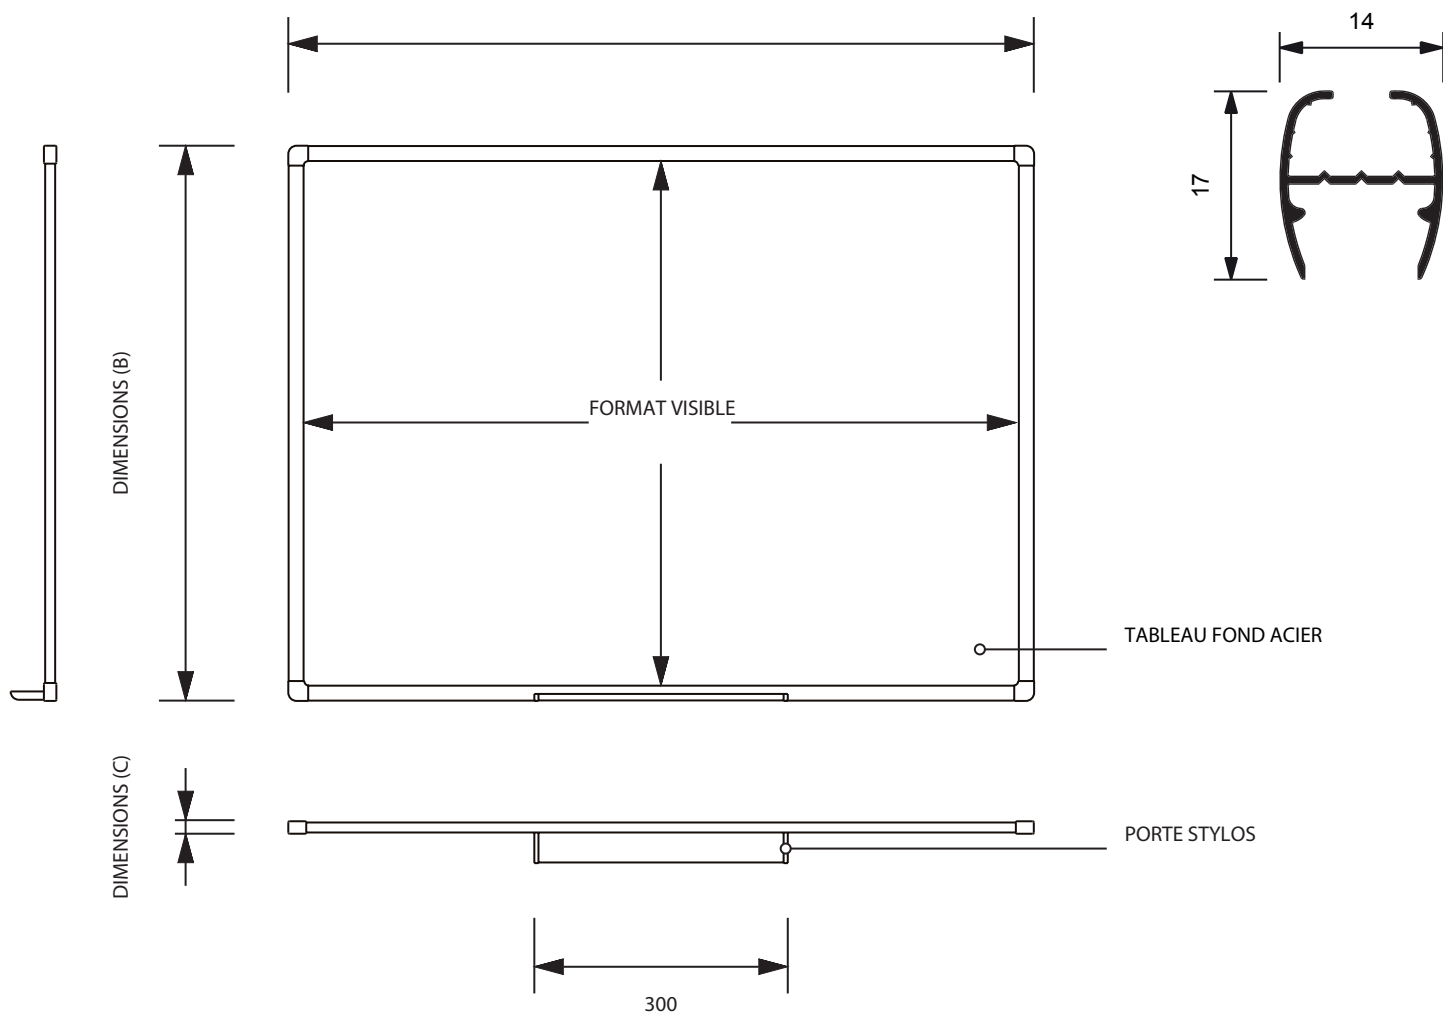

SCRITTO*1*ECO

Tableau inscriptible qui accepte également des aimants, fabriqué à partir d'une surface d'acier revêtu de haute qualité, cadre en aluminium anodisé avec coins arrondis et plateau pour stylos en aluminium. Idéal pour une orientation portrait ou paysage.

DIMENSIONS (A)

ACCESSOIRES

(MAGNETSBLUE) >>

AIMANTS

<< (SETFIXWB)

STYLOS MARQUEURS

(WBCLEANER) >>

SPRAY NETTOYANT

<< (WBERASER)

EPONGE

REFERENCE	FORMAT VISIBLE	DIMENSIONS (A x B x C)	POIDS NET	TAILLE EMBALLAGE	POIDS EMBALLAGE	PCS / PALETTE	POIDS PALETTE
WBNECS60x45	566 x 416 mm	600 x 450 x 15 mm	1,40 kg	665 x 520 x 28 mm	1,90 kg	149	304 kg
WBNECS90x60	866 x 566 mm	900 x 600 x 15 mm	4,00 kg	990 x 690 x 28 mm	4,50 kg	66	317 kg
WBNECS90x120	1166 x 866 mm	1200 x 900 x 15 mm	6,24 kg	1285 x 990 x 33 mm	7,24 kg	24	194 kg
WBNECS90x180	1766 x 866 mm	1800 x 900 x 15 mm	12,00 kg	1905 x 990 x 28 mm	13,34 kg	28	394 kg
WBNECS100x150	1466 x 966 mm	1500 x 1000 x 15 mm	10,30 kg	1605 x 1090 x 28 mm	12,30 kg	28	365 kg
WBNECS100x200	1966 x 966 mm	2000 x 1000 x 15 mm	15,36 kg	2105 x 1090 x 28 mm	17,36 kg	28	507 kg