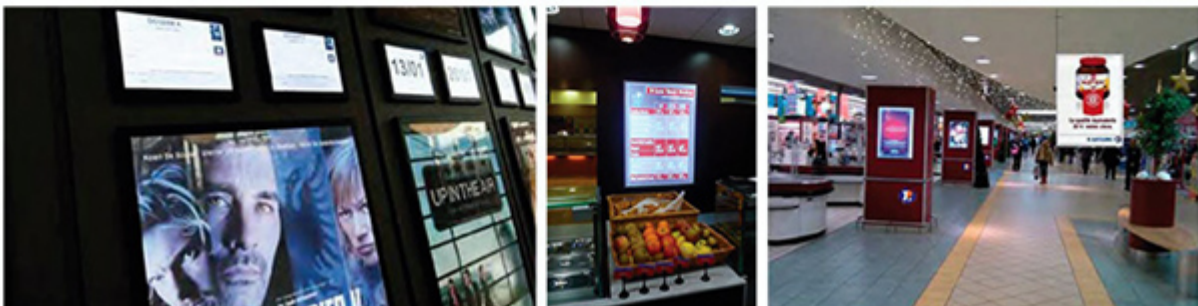

VIEWER

Système ouverture clic clac pour changement visuel

*LED SMD 2835 – 6000°K

Finition aluminium anodisé – couleurs RAL sur demande

PROMODISPLAYS – AFFICHES TVOUS
ZA LE TERME, RD 908 – 13124 PEYPIN – TVA : FR49316105300035
Tél : 04.42.72.51.65 / Fax : 04.42.18.28.96 / Email : commercial@affichsetvous.com
EDITION 23 août 2016