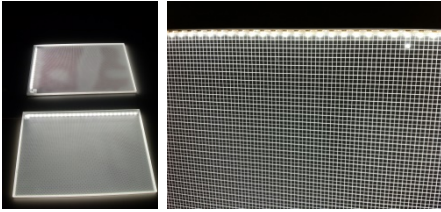

MAGNETO - VIEWER

LUMIDALLE

DALLES LUMINEUSES À LED*
Utilisation intérieure

MAGNETO

Façade amovible magnétique

*LED SMD 2835 – 6000°K

Sérigraphie périphérique (largeur 30mm) noire – autres couleurs sur demande

LUMIDALLE

*LED SMD 2835 (blanc chaud) jusqu'à 8000°K (blanc froid)

Formats

La LUMIDALLE est disponible dans n'importe quel format, standard ou sur-mesure et peut être de différentes formes : carrée, rectangulaire, ronde, ovale. Elle peut être mise dans un cadre.

Détails

■ Eclairage latéral

■ 3D CUTTING - permet d'obtenir une lumière homogène sur toute la surface de la dalle lumineuse

■ Température de couleur réglable

■ Dimmer - télécommande permettant de régler la température de couleur