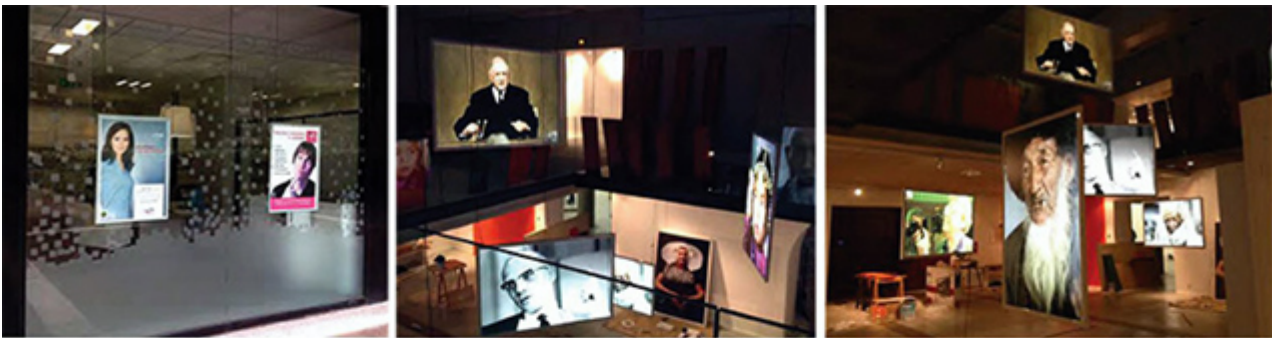

VIEWER

Système ouverture clic clac pour changement visuel

*LED SMD 2835 – 6000°K

Finition aluminium anodisé – couleurs RAL sur demande

PROMODISPLAYS – AFFICHES TVOUS
ZA LE TERME, RD 908 – 13124 PEYPIN – TVA : FR49316105300035
Tél : 04.42.72.51.65 / Fax : 04.42.18.28.96 / Email : commercial@affichsetvous.com
EDITION 23 août 2016