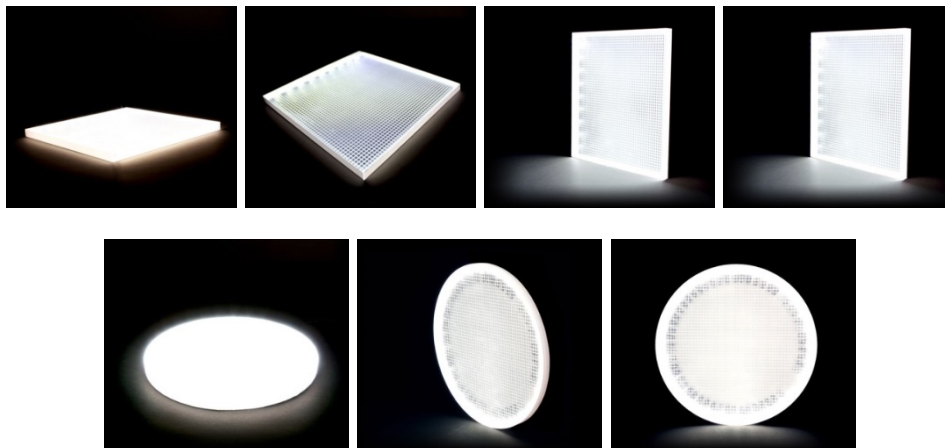

Tarifs sur demande. Nous transmettre les dimensions désirées et le type d'utilisation (dans un musée, restaurant, hôtel, mise en valeur d'une photo ancienne...)

PROMODISPLAYS – AFFICHES TVOUS
ZA LE TERME, RD 908 – 13124 PEYPIN – TVA : FR49316105300035
Tél : 04.42.72.51.65 / Fax : 04.42.18.28.96 / Email : commercial@affichsetvous.com
EDITION 23 août 2016