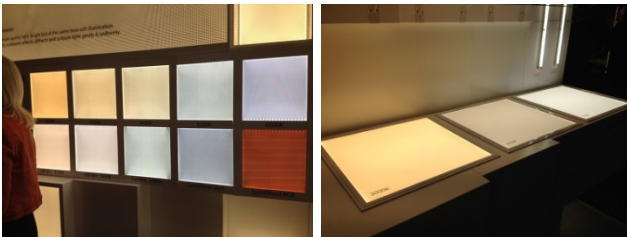

MAGNETO - VIEWER

LUMIDALLE

DALLES LUMINEUSES À LED*
Utilisation intérieure

MAGNETO

Façade amovible magnétique

*LED SMD 2835 – 6000°K

Sérigraphie périphérique (largeur 30mm) noire – autres couleurs sur demande

Détails

■ Eclairage latéral

■ 3D CUTTING - permet d'obtenir une lumière homogène sur toute la surface de la dalle lumineuse

■ Température de couleur réglable

■ Dimmer - télécommande permettant de régler la température de couleur