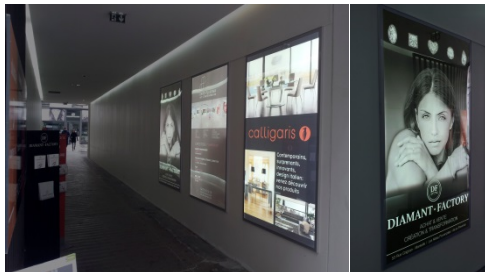

MAGNETO - VIEWER

LUMIDALLE

DALLES LUMINEUSES À LED*
Utilisation intérieure

MAGNETO

Façade amovible magnétique

*LED SMD 2835 – 6000°K

Sérigraphie périphérique (largeur 30mm) noire – autres couleurs sur demande