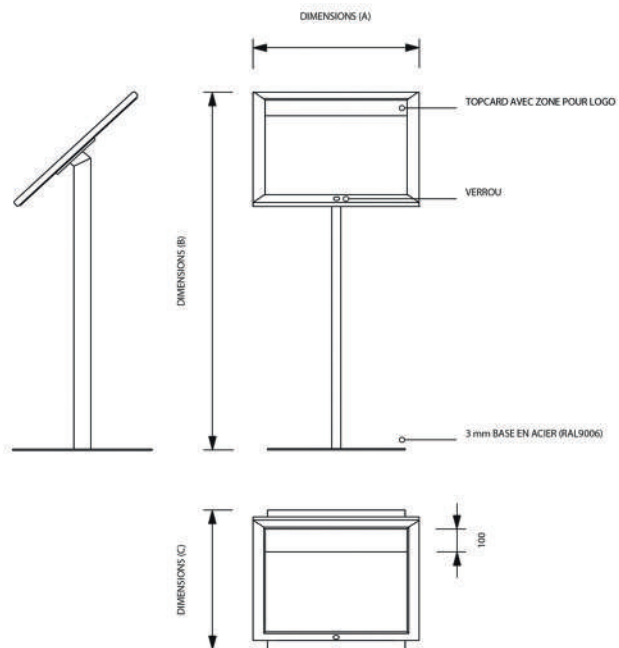

NOUVEAUTE

Vitrine lumineuse sur pied
modèle MADERA
portrait ou paysage

Produit GOLD
portrait / paysage

VATEL*1
Porte menu verrouillable

REFERENCE	CAPACITE	DIMENSIONS (A x B x C)	POIDS NET	TAILLE EMBALLAGE	POIDS EMBALLAGE	PCS / PALETTE	POIDS PALETTE
MBSCZ1xA4	1 x A4	450 x 1150 x 450 mm	8,02 kg	564 x 1024 x 64 mm	9,10 kg	50	476 kg
MBSCZ2xA4	2 x A4	505 x 1150 x 450 mm	9,52 kg	564 x 1024 x 64 mm	10,71 kg	50	556 kg

VATEL*2
Porte menu lumineux (LED) verrouillable

REFERENCE	CAPACITE	DIMENSIONS (A x B x C)	PUISSANCE	POIDS NET	TAILLE EMBALLAGE	POIDS EMBALLAGE	PCS / PALETTE	POIDS PALETTE
MBSCZ1xA4LED	1 x A4	450 x 1150 x 450 mm	1,6 W	8,37 kg	564 x 1024 x 64 mm	9,46 kg	50	493 kg
MBSCZ2xA4LED	2 x A4	505 x 1150 x 450 mm	2,4 W	9,84 kg	564 x 1024 x 64 mm	10,91 kg	50	568 kg

VATEL*3 Porte menu télescopique rétro éclairé

REFERENCE	EAN / GTIN	FORMAT AFFICHE	FORMAT VISIBLE	DIMENSIONS (A x B x C)	TEMPERATURE COULEUR	LIGHTNING	POIDS NET
MBTPLEDA4	8595578308235	210 x 297 mm (A4)	195 x 282 mm	331 x 1075 x 330 mm	5000 K	8 W	0,0 kg
MBTPLEDA3	8595578308198	297 x 420 mm (A3)	282 x 405 mm	454 x 1075 x 330 mm	5000 K	11,5 W	0,0 kg

VATEL*4 Porte menu rétro éclairé sans fil, sur batterie

ITEM NO.	POSTER SIZE	VISUAL SIZE	EXTERNAL SIZE	HEIGHT	BATTERY
AI2LS.S25C.A3YN	297 X420 MM	263 X386 MM	322 X322 MM	1120 MM	-
AI2LS.S25C.A2YN	420 X594 MM	386 X560 MM	445 X445 MM	1120 MM	-
AI2LS.S25C.B3YN	350 X500 MM	316 X466 MM	375 X375 MM	1120 MM	-
AI2LB.S25C.A3YN	297 X420 MM	263 X386 MM	322 X322 MM	1120 MM	+
AI2LB.S25C.A2YN	420 X594 MM	386 X560 MM	445 X445 MM	1120 MM	+
AI2LB.S25C.B3YN	350 X500 MM	316 X466 MM	375 X375 MM	1120 MM	+