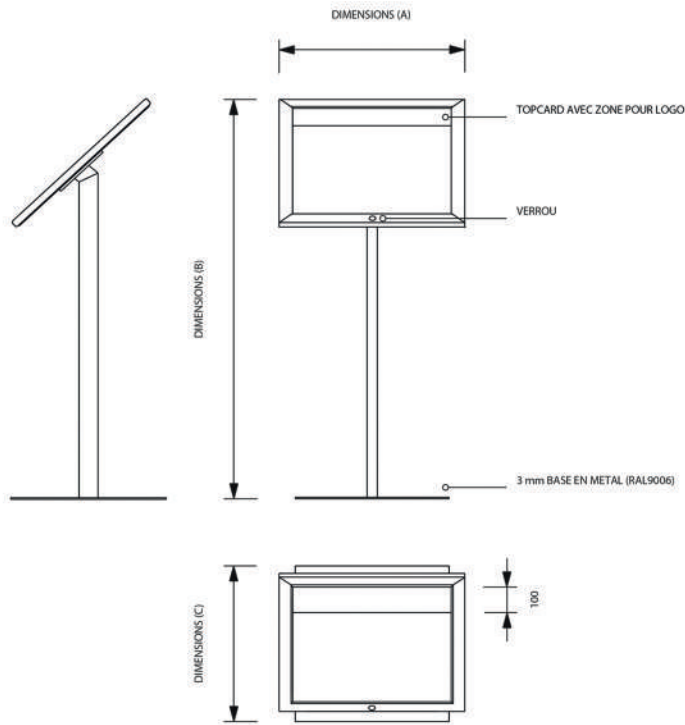

NOUVEAUTE

Vitrine lumineuse sur pied
modèle MADERA
portrait ou paysage

Produit GOLD
portrait / paysage

VATEL*1
Porte menu verrouillable

REFERENCE	CAPACITE	DIMENSIONS (A x B x C)	POIDS NET	TAILLE EMBALLAGE	POIDS EMBALLAGE	PCS / PALETTE	POIDS PALETTE
MBSCZ1xA4	1 x A4	450 x 1150 x 450 mm	8,02 kg	564 x 1024 x 64 mm	9,10 kg	50	476 kg
MBSCZ2xA4	2 x A4	505 x 1150 x 450 mm	9,52 kg	564 x 1024 x 64 mm	10,71 kg	50	556 kg

VATEL*2
Porte menu lumineux (LED) verrouillable

REFERENCE	CAPACITE	DIMENSIONS (A x B x C)	PUISSANCE	POIDS NET	TAILLE EMBALLAGE	POIDS EMBALLAGE	PCS / PALETTE	POIDS PALETTE
MBSCZ1xA4LED	1 x A4	450 x 1150 x 450 mm	1,6 W	8,37 kg	564 x 1024 x 64 mm	9,46 kg	50	493 kg
MBSCZ2xA4LED	2 x A4	505 x 1150 x 450 mm	2,4 W	9,84 kg	564 x 1024 x 64 mm	10,91 kg	50	568 kg

VATEL*3 Porte menu télescopique rétro éclairé

REFERENCE	EAN / GTIN	FORMAT AFFICHE	FORMAT VISIBLE	DIMENSIONS (A x B x C)	TEMPERATURE COULEUR	LIGHTNING	POIDS NET
MBTPLEDA4	8595578308235	210 x 297 mm (A4)	195 x 282 mm	331 x 1075 x 330 mm	5000 K	8 W	0,0 kg
MBTPLEDA3	8595578308198	297 x 420 mm (A3)	282 x 405 mm	454 x 1075 x 330 mm	5000 K	11,5 W	0,0 kg

VATEL*4 Porte menu rétro éclairé sans fil, sur batterie

ITEM NO.	POSTER SIZE	VISUAL SIZE	EXTERNAL SIZE	HEIGHT	BATTERY
AI2LS.S25C.A3YN	297 X420 MM	263 X386 MM	322 X322 MM	1120 MM	-
AI2LS.S25C.A2YN	420 X594 MM	386 X560 MM	445 X445 MM	1120 MM	-
AI2LS.S25C.B3YN	350 X500 MM	316 X466 MM	375 X375 MM	1120 MM	-
AI2LB.S25C.A3YN	297 X420 MM	263 X386 MM	322 X322 MM	1120 MM	+
AI2LB.S25C.A2YN	420 X594 MM	386 X560 MM	445 X445 MM	1120 MM	+
AI2LB.S25C.B3YN	350 X500 MM	316 X466 MM	375 X375 MM	1120 MM	+