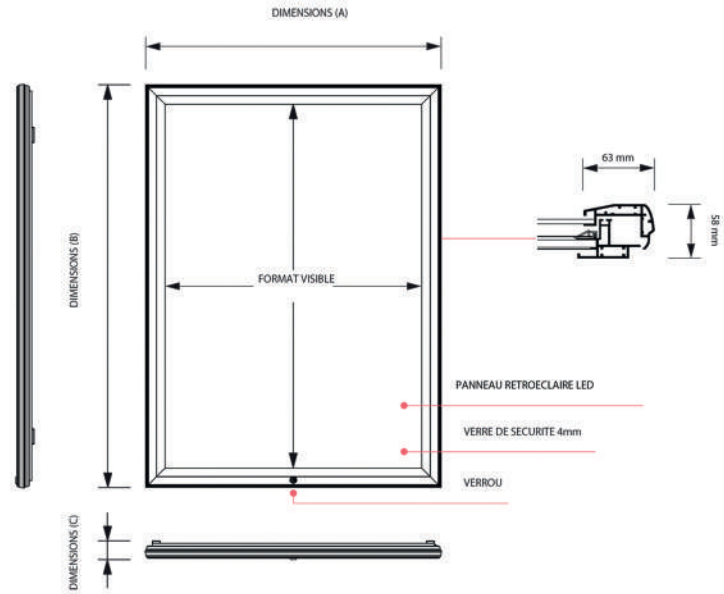

VATEL*2
Porte menu lumineux (LED) verrouillable

REFERENCE	CAPACITE	DIMENSIONS (A x B x C)	PUISSANCE	POIDS NET	TAILLE EMBALLAGE	POIDS EMBALLAGE	PCS / PALETTE	POIDS PALETTE
MBSCZ1xA4LED	1 x A4	450 x 1150 x 450 mm	1,6 W	8,37 kg	564 x 1024 x 64 mm	9,46 kg	50	493 kg
MBSCZ2xA4LED	2 x A4	505 x 1150 x 450 mm	2,4 W	9,84 kg	564 x 1024 x 64 mm	10,91 kg	50	568 kg

VATEL*3 Porte menu télescopique rétro éclairé

REFERENCE	EAN / GTIN	FORMAT AFFICHE	FORMAT VISIBLE	DIMENSIONS (A x B x C)	TEMPERATURE COULEUR	LIGHTNING	POIDS NET
MBTPLEDA4	8595578308235	210 x 297 mm (A4)	195 x 282 mm	331 x 1075 x 330 mm	5000 K	8 W	0,0 kg
MBTPLEDA3	8595578308198	297 x 420 mm (A3)	282 x 405 mm	454 x 1075 x 330 mm	5000 K	11,5 W	0,0 kg

VATEL*4 Porte menu rétro éclairé sans fil, sur batterie

ITEM NO.	POSTER SIZE	VISUAL SIZE	EXTERNAL SIZE	HEIGHT	BATTERY
AI2LS.S25C.A3YN	297 X420 MM	263 X386 MM	322 X322 MM	1120 MM	-
AI2LS.S25C.A2YN	420 X594 MM	386 X560 MM	445 X445 MM	1120 MM	-
AI2LS.S25C.B3YN	350 X500 MM	316 X466 MM	375 X375 MM	1120 MM	-
AI2LB.S25C.A3YN	297 X420 MM	263 X386 MM	322 X322 MM	1120 MM	+
AI2LB.S25C.A2YN	420 X594 MM	386 X560 MM	445 X445 MM	1120 MM	+
AI2LB.S25C.B3YN	350 X500 MM	316 X466 MM	375 X375 MM	1120 MM	+

MADERA sur pied Vitrine lumineuse sur pied

REFERENCE	FORMAT AFFICHE	FORMAT VISIBLE	PUISSANCE	DIMENSIONS (A x B x C)	POIDS NET	TAILLE EMBALLAGE	POIDS EMBALLAGE	PCS / PALETTE	POIDS PALETTE
MADERA A2PH	A2 (420 x 594 mm)	420 x 594 mm	24 W	546 x 720 x 57 mm	10,8 kg	862 x 102 x 602 mm	12,7 kg	28	376 kg