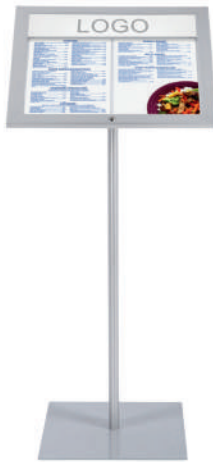

VATEL*1
Porte menu non lumineux
verrouillable

VATEL*2
Porte menu lumineux (barrette LED)
verrouillable / alim 12V /220W

VATEL*3
Porte menu télescopique
fond lumineux
alim 12V /220W

VATEL*4
Porte menu à fond lumineux
sans fil, avec batterie
(autonomie 8h, temps de charge 4h)
hauteur 1140 mm

NOUVEAUTE

Vitrine lumineuse sur pied
modèle MADERA
portrait ou paysage

Produit GOLD
portrait / paysage

VATEL*1
Porte menu verrouillable

REFERENCE	CAPACITE	DIMENSIONS (A x B x C)	POIDS NET	TAILLE EMBALLAGE	POIDS EMBALLAGE	PCS / PALETTE	POIDS PALETTE
MBSCZ1xA4	1 x A4	450 x 1150 x 450 mm	8,02 kg	564 x 1024 x 64 mm	9,10 kg	50	476 kg
MBSCZ2xA4	2 x A4	505 x 1150 x 450 mm	9,52 kg	564 x 1024 x 64 mm	10,71 kg	50	556 kg

VATEL*2
Porte menu lumineux (LED) verrouillable

REFERENCE	CAPACITE	DIMENSIONS (A x B x C)	PUISSANCE	POIDS NET	TAILLE EMBALLAGE	POIDS EMBALLAGE	PCS / PALETTE	POIDS PALETTE
MBSCZ1xA4LED	1 x A4	450 x 1150 x 450 mm	1,6 W	8,37 kg	564 x 1024 x 64 mm	9,46 kg	50	493 kg
MBSCZ2xA4LED	2 x A4	505 x 1150 x 450 mm	2,4 W	9,84 kg	564 x 1024 x 64 mm	10,91 kg	50	568 kg

VATEL*3 Porte menu télescopique rétro éclairé

REFERENCE	EAN / GTIN	FORMAT AFFICHE	FORMAT VISIBLE	DIMENSIONS (A x B x C)	TEMPERATURE COULEUR	LIGHTNING	POIDS NET
MBTPLEDA4	8595578308235	210 x 297 mm (A4)	195 x 282 mm	331 x 1075 x 330 mm	5000 K	8 W	0,0 kg
MBTPLEDA3	8595578308198	297 x 420 mm (A3)	282 x 405 mm	454 x 1075 x 330 mm	5000 K	11,5 W	0,0 kg