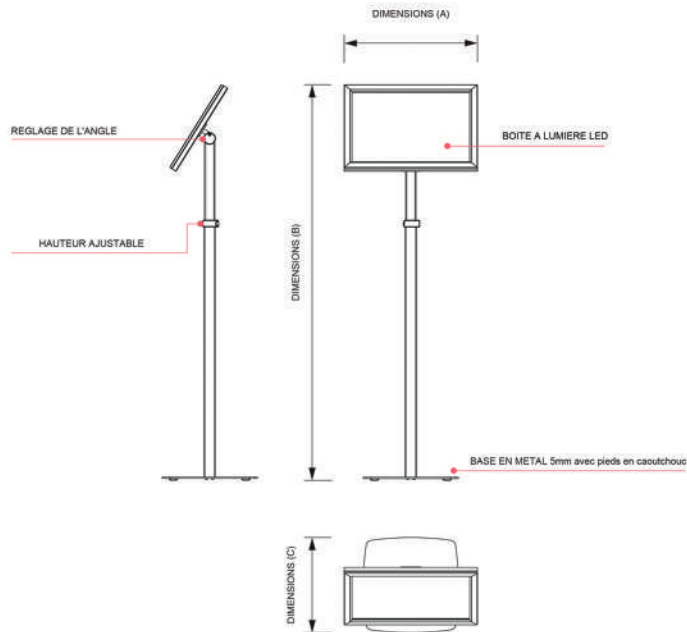

NOUVEAUTE

Vitrine lumineuse sur pied
modèle MADERA
portrait ou paysage

Produit GOLD
portrait / paysage

VATEL*1
Porte menu verrouillable

REFERENCE	CAPACITE	DIMENSIONS (A x B x C)	POIDS NET	TAILLE EMBALLAGE	POIDS EMBALLAGE	PCS / PALETTE	POIDS PALETTE
MBSCZ1xA4	1 x A4	450 x 1150 x 450 mm	8,02 kg	564 x 1024 x 64 mm	9,10 kg	50	476 kg
MBSCZ2xA4	2 x A4	505 x 1150 x 450 mm	9,52 kg	564 x 1024 x 64 mm	10,71 kg	50	556 kg

VATEL*2
Porte menu lumineux (LED) verrouillable

REFERENCE	CAPACITE	DIMENSIONS (A x B x C)	PUISSANCE	POIDS NET	TAILLE EMBALLAGE	POIDS EMBALLAGE	PCS / PALETTE	POIDS PALETTE
MBSCZ1xA4LED	1 x A4	450 x 1150 x 450 mm	1,6 W	8,37 kg	564 x 1024 x 64 mm	9,46 kg	50	493 kg
MBSCZ2xA4LED	2 x A4	505 x 1150 x 450 mm	2,4 W	9,84 kg	564 x 1024 x 64 mm	10,91 kg	50	568 kg

VATEL*3 Porte menu télescopique rétro éclairé

REFERENCE	EAN / GTIN	FORMAT AFFICHE	FORMAT VISIBLE	DIMENSIONS (A x B x C)	TEMPERATURE COULEUR	LIGHTNING	POIDS NET
MBTPLEDA4	8595578308235	210 x 297 mm (A4)	195 x 282 mm	331 x 1075 x 330 mm	5000 K	8 W	0,0 kg
MBTPLEDA3	8595578308198	297 x 420 mm (A3)	282 x 405 mm	454 x 1075 x 330 mm	5000 K	11,5 W	0,0 kg

VATEL*4 Porte menu rétro éclairé sans fil, sur batterie

ITEM NO.	POSTER SIZE	VISUAL SIZE	EXTERNAL SIZE	HEIGHT	BATTERY
AI2LS.S25C.A3YN	297 X420 MM	263 X386 MM	322 X322 MM	1120 MM	-
AI2LS.S25C.A2YN	420 X594 MM	386 X560 MM	445 X445 MM	1120 MM	-
AI2LS.S25C.B3YN	350 X500 MM	316 X466 MM	375 X375 MM	1120 MM	-
AI2LB.S25C.A3YN	297 X420 MM	263 X386 MM	322 X322 MM	1120 MM	+
AI2LB.S25C.A2YN	420 X594 MM	386 X560 MM	445 X445 MM	1120 MM	+
AI2LB.S25C.B3YN	350 X500 MM	316 X466 MM	375 X375 MM	1120 MM	+