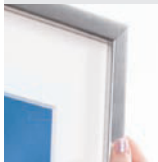

Accessoires

PROMODISPLAYS
La Franchise qui Communique
924, Chemin de Plan de Redon
13720 LA BOUILLADISSE-FRANCE
Téléphone 09.713.249.39
Télécopie 04.42.18.28.96
www.affichetvous.com
contact@affichetvous.com