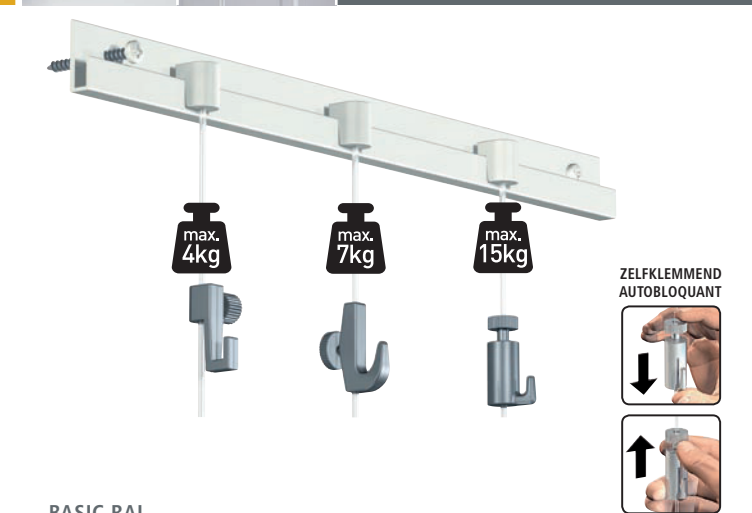

BASIC RAIL

NL Een wandprofiel dat vaak toegepast wordt in galerieën en bij tentoonstellingen. Maar ook zeer geschikt is voor eigentijdse interieurs. Dankzij de open J-vorm kunnen decoraties snel van plaats worden verwisseld.

FR Un profil mural souvent utilisé dans les galeries et à l'occasion d'expositions. Tout à fait adapté également aux intérieurs contemporains. Grâce à sa forme ouverte en J, les décorations peuvent être rapidement changées de place.