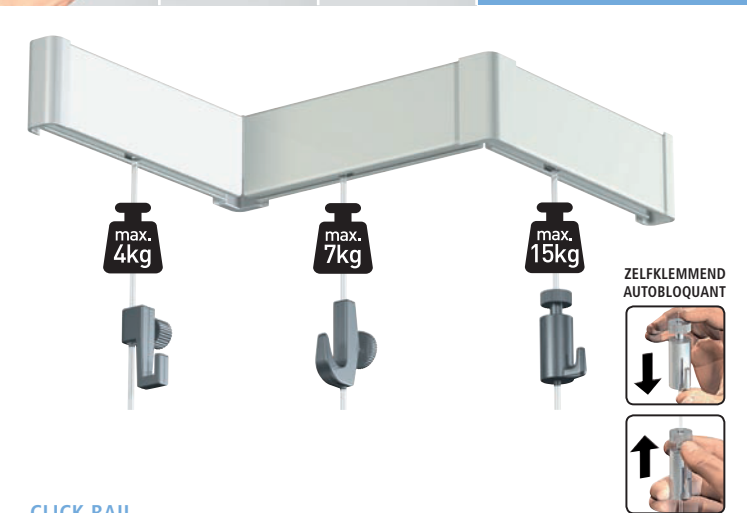

**AFFICHES TVOUS**  
 SIGNALÉTIQUE, ILV ET PLV, MOBILIER,  
 COMMERCIAL ET AGENCEMENT

**SCHILDERIJ  
 OPHANGSYSTEMEN  
 SYSTEMES D'ACCROCHAGE  
 DE TABLEAUX**

Opmerking: Het kan voorkomen dat afgebeelde producten niet in iedere winkel verkrijgbaar zijn. Voor meer informatie vraag het winkelpersoneel.  
 Attention : Il se peut que les produits représentés ne soient pas disponibles dans tous les magasins. Pour plus d'informations, adressez-vous au personnel du magasin.

#### CLICK RAIL

**NL** Een eenvoudig en flexibel ophangstelsel. In drie stappen aan de muur te bevestigen. Keuze uit inklikbare of inschuifbare draden met ophanghaken. Ook in overschilderbare primer-uitvoering.

**FR** Un système de suspension simple et flexible, à fixer au mur en trois étapes. Vous avez le choix entre des fils à accrocher ou à faire glisser pourvus de crochets de suspension. Également disponible en finition primaire à peindre soi-même.

#### BASIC RAIL

**NL** Een wandprofiel dat vaak toegepast wordt in galerieën en bij tentoonstellingen. Maar ook zeer geschikt is voor eigentijdse interieurs. Dankzij de open J-vorm kunnen decoraties snel van plaats worden verwisseld.