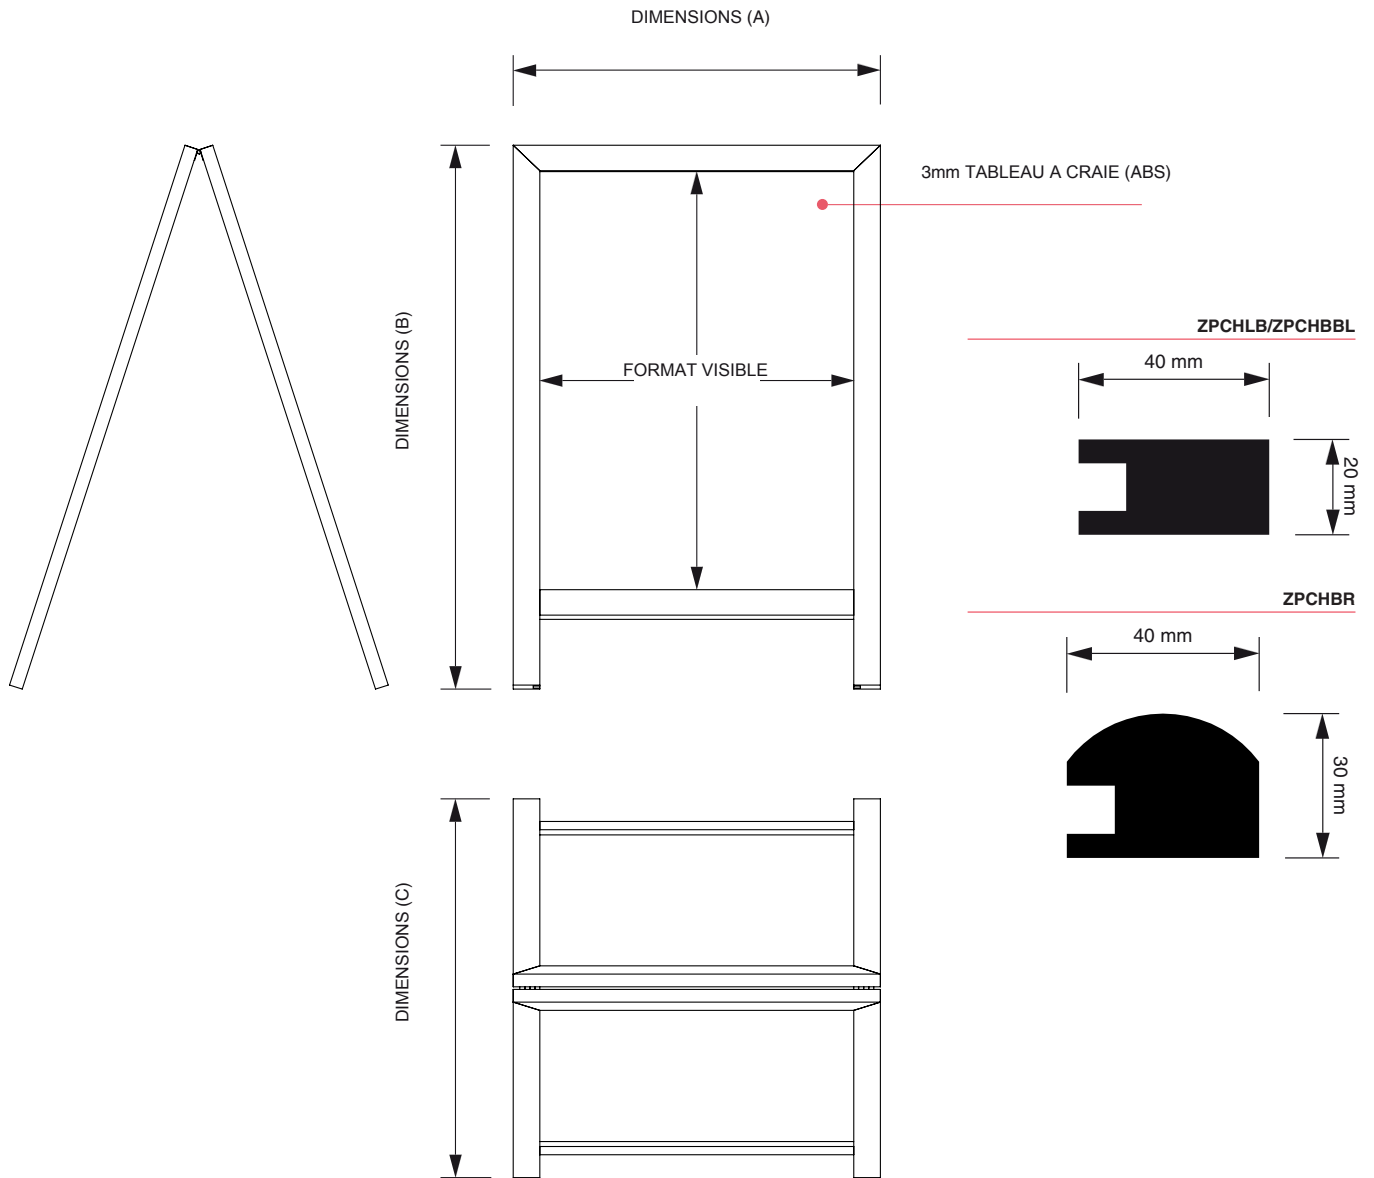

RENOIR

NATURA

Panneaux de rue forme A haute qualité, résistant aux UV, finition noir, bois clair ou brun foncé. Peuvent être utilisés avec des marqueurs de craie liquide.

RENOIR

ACCESSOIRES

FEUTRES CRAIE

RENOIR

ARTICLE CODE	EAN / GTIN	FORMAT VISIBLE	DIMENSIONS (A x B x C)	POIDS NET
ZPCHBBL55x85 	8595578305784	470 x 660 mm	550 x 850 x 66 mm	0,0 kg
ZPCHBBL68x120 	8595578305777	600 x 1010 mm	680 x 120 x 66 mm	0,0 kg
ZPCHBBR55x85 	8595578305524	470 x 660 mm	550 x 850 x 66 mm	0,0 kg
ZPCHBBR68x120 	8595578305432	600 x 1010 mm	680 x 120 x 66 mm	0,0 kg
ZPCHBLB55x85 	8595578305371	470 x 660 mm	550 x 850 x 66 mm	0,0 kg
ZPCHBLB68x120 	8595578305364	600 x 1010 mm	680 x 120 x 66 mm	0,0 kg

ARTICLE CODE	TAILLE EMBALLAGE	PACKING POIDS	PCS / PALLET	POIDS PALETTE	VOLUMETRIC POIDS	BELT SIZE	SHIPPING
ZPCHBBL55x85	582 x 882 x 72 mm	0,0 kg	44	0 kg	7,39 kg	2190 mm	UPS
ZPCHBBL68x120	712 x 1232 x 72 mm	0,0 kg	17	0 kg	12,63 kg	2800 mm	UPS
ZPCHBBR55x85	582 x 882 x 92 mm	0,0 kg	33	0 kg	9,45 kg	2230 mm	UPS
ZPCHBBR68x120	712 x 1232 x 92 mm	0,0 kg	13	0 kg	16,14 kg	2840 mm	UPS
ZPCHBLB55x85	582 x 882 x 72 mm	0,0 kg	44	0 kg	7,39 kg	2190 mm	UPS
ZPCHBLB68x120	712 x 1232 x 72 mm	0,0 kg	17	0 kg	12,63 kg	2800 mm	UPS