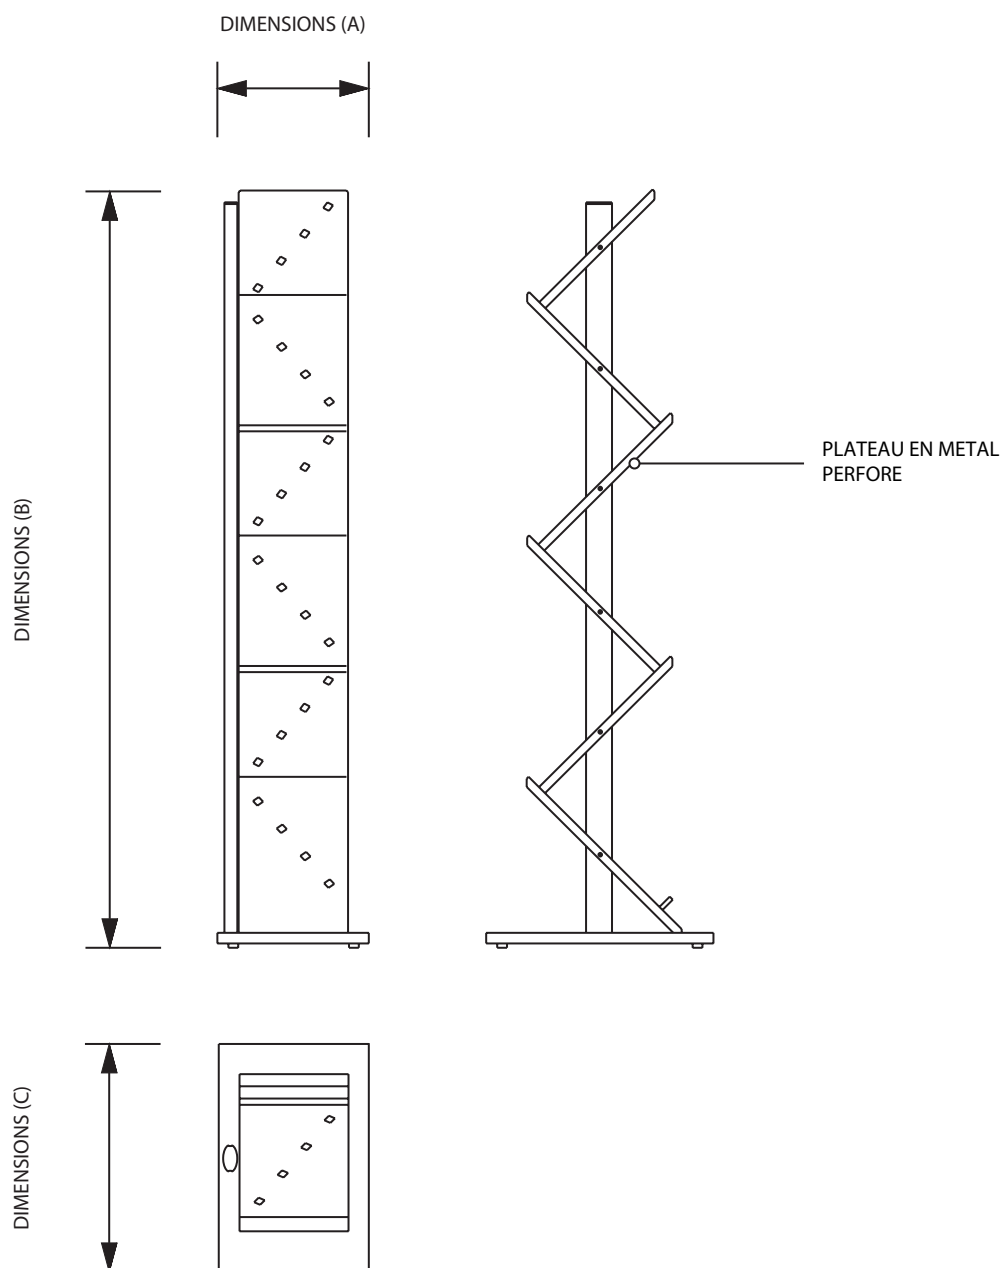

# CASCADE

## CASCADE

Stand pour brochure avec 6 plateaux métalliques perforés de qualité. Design attrayant avec une base argent stratifié elliptique. Les brochures peuvent être vues de tous les côtés.

REFERENCE	CAPACITE	DIMENSIONS (A x B x C)	POIDS NET	TAILLE EMBALLAGE	POIDS EMBALLAGE	PCS / PALETTE	POIDS PALETTE
ZZ	6 x A4	450 x 1500 x 300 mm	4,52 kg	320 x 470 x 1520 mm	6,99 kg	5	55 kg
ZZUA	6 x A4	450 x 1500 x 300 mm	4,52 kg	1500 x 550 x 65 mm	7,11 kg	24	191 kg