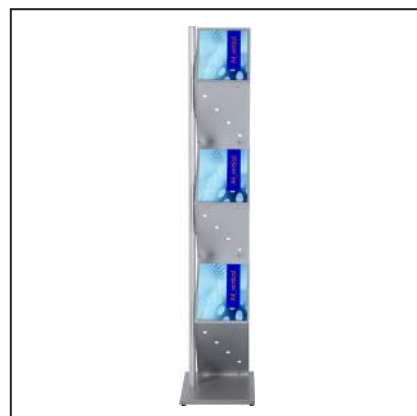

# CASCADE

## CASCADE

Stand pour brochure avec 6 plateaux métalliques perforés de qualité. Design attrayant avec une base argent stratifié elliptique. Les brochures peuvent être vues de tous les côtés.

REFERENCE	CAPACITE	DIMENSIONS (A x B x C)	POIDS NET	TAILLE EMBALLAGE	POIDS EMBALLAGE	PCS / PALETTE	POIDS PALETTE
ZZ	6 x A4	450 x 1500 x 300 mm	4,52 kg	320 x 470 x 1520 mm	6,99 kg	5	55 kg
ZZUA	6 x A4	450 x 1500 x 300 mm	4,52 kg	1500 x 550 x 65 mm	7,11 kg	24	191 kg